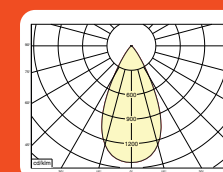

Options:

- 1,5m cable with Schuko 3-pin plug
- 0,5 meter cable + GST18i3® connector (non - dimmable)
- 0,5 meter cable + GST18i3® and BST14i2 connector (dim)
- 0,5 meter cable + GST18i5® Blue connector male (dim)
- IP65 upgrade, ring + clear glass
- Trimless version

trimless version optional