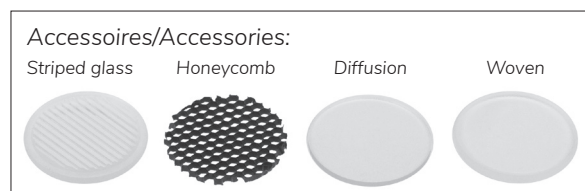

* Lichtstroom van armatuur, tolerantie van +/- 10%

* Luminaire luminous flux, tolerance of +/- 10%