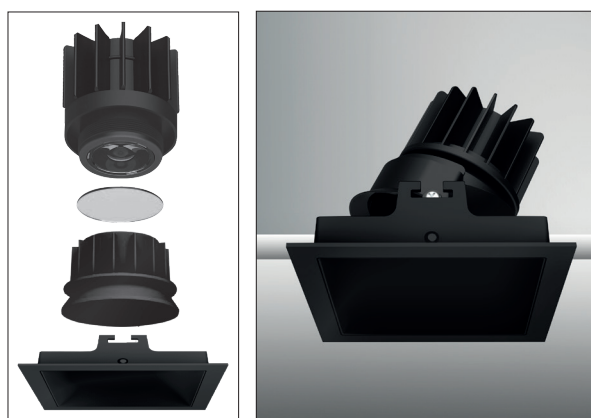

Epic 112 BLACK SQUARE TILT

PF>0,95

IP44

CE

RoHS

Modulaire vierkante kantelbare miniatuur LED spot. Zwarte behuizing uit gegoten aluminium (RAL9005). Verdiepte lens voor extra hoog comfort en lage UGR (smalle bundels). Standaard geleverd met CRI > 90 (R9 > 80) COB SDCM < 2. Verkrijgbaar met verschillende bundels en met grote keus aan accessoires. Wordt geleverd inclusief externe driver. Snelle en eenvoudige montage met veren. Directe aansluiting op 220-240VAC. Onderhoudsarm en hoge levensduurverwachting (L90B10 50.000 uur). Vijf jaar garantie.

Modular square tiltable LED spot light. Housing made of die casted black painted aluminium (RAL 9005). Deep baffle with lens for extra comfort and low glare (narrow beam angles). Standard delivered in CRI > 90 (R9 > 80) COB SDCM < 2. Available with different beam angles and large range of accessories. Delivered with external driver. Direct connection to mains. Low maintenance and high life expectancy (50.000 hours L90B10). Fast and easy mounting with springs. Five years warranty.

* Lichtstroom van armatuur, tolerantie van +/- 10%

* Luminaire luminous flux, tolerance of +/- 10%

SPOTS SPOTS

Opties:

- 1,5 meter snoer met 3-polige Schuko stekker
- 0,5 meter snoer + GST18i3® connector (niet - dimbaar)
- 0,5 meter snoer + GST18i3® and BST14i2 connector (dim)
- 0,5 meter snoer + GST18i5® Blue connector male (dim)
- IP65 upgrade, ring + helder glas
- Trimless versie

Options:

- 1,5m cable with Schuko 3-pin plug
- 0,5 meter cable + GST18i3® connector (non - dimmable)
- 0,5 meter cable + GST18i3® and BST14i2 connector (dim)
- 0,5 meter cable + GST18i5® Blue connector male (dim)
- IP65 upgrade, ring + clear glass
- Trimless version