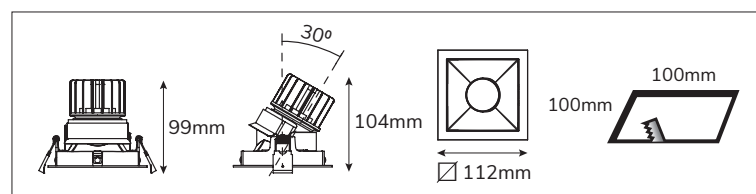

Epic 112 BLACK SQUARE TILT

PF>0,95

IP44

CE

RoHS

Modulaire vierkante kantelbare miniatuur LED spot. Zwarte behuizing uit gegoten aluminium (RAL9005). Verdiepte lens voor extra hoog comfort en lage UGR (smalle bundels). Standaard geleverd met CRI > 90 (R9 > 80) COB SDCM < 2. Verkrijgbaar met verschillende bundels en met grote keus aan accessoires. Wordt geleverd inclusief externe driver. Snelle en eenvoudige montage met veren. Directe aansluiting op 220-240VAC. Onderhoudsarm en hoge levensduurverwachting (L90B10 50.000 uur). Vijf jaar garantie.

Modular square tiltable LED spot light. Housing made of die casted black painted aluminium (RAL 9005). Deep baffle with lens for extra comfort and low glare (narrow beam angles). Standard delivered in CRI > 90 (R9 > 80) COB SDCM < 2. Available with different beam angles and large range of accessories. Delivered with external driver. Direct connection to mains. Low maintenance and high life expectancy (50.000 hours L90B10). Fast and easy mounting with springs. Five years warranty.

* Lichtstroom van armatuur, tolerantie van +/- 10%

* Luminaire luminous flux, tolerance of +/- 10%

SPOTS SPOTS

Opties:

- 1,5 meter snoer met 3-polige Schuko stekker
- 0,5 meter snoer + GST18i3® connector (niet - dimbaar)
- 0,5 meter snoer + GST18i3® and BST14i2 connector (dim)
- 0,5 meter snoer + GST18i5® Blue connector male (dim)
- IP65 upgrade, ring + helder glas
- Trimless versie