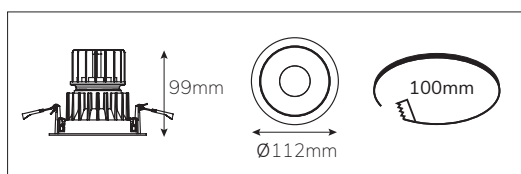

* Lichtstroom van armatuur, tolerantie van +/- 10%

* Luminaire luminous flux, tolerance of +/- 10%