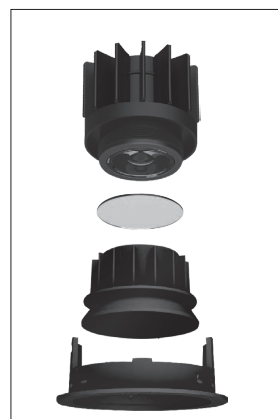

* Lichtstroom van armatuur, tolerantie van +/- 10%

* Luminaire luminous flux, tolerance of +/- 10%