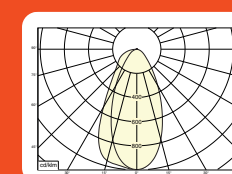

Options:

- 1,5m cable with Schuko 3-pin plug
- 0,5 meter cable + GST18i3® connector (non - dimmable)
- 0,5 meter cable + GST18i3® and BST14i2 connector (dim)
- 0,5 meter cable + GST18i5® Blue connector male (dim)
- IP65 upgrade, ring + clear glass
- Trimless version

61558B.0930

9w 3000K

845 lumen

melis lighting