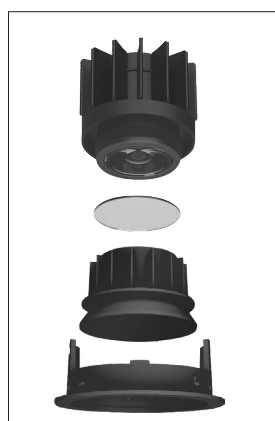

# Epic 112 BLACK ROUND WALLWASHER

Modulaire ronde vaste miniatuur LED spot. Zwarte behuizing uit gegoten aluminium (RAL9005). Vlakke reflector met wallwash lens om wanden tot aan het plafond aan te stralen. Standaard geleverd met CRI > 90 (R9 > 80) COB SDCM < 2. Verkrijgbaar met verschillende bundels en met grote keus aan accessoires. Wordt geleverd inclusief externe driver. Snelle en eenvoudige montage met veren. Directe aansluiting op 220-240VAC. Onderhoudsarm en hoge levensduurverwachting (L90B10 50.000 uur). Vijf jaar garantie

Modular round fixed LED spot light. Housing made of die casted black painted aluminium (RAL 9005). Flush reflector with wallwash effect to light the walls as high as the ceiling. Standard delivered in CRI > 90 (R9 > 80) COB SDCM < 2. Available with different beam angles and large range of accessories. Delivered with external driver. Direct connection to mains. Low maintenance and high life expectancy (50.000 hours L90B10). Fast and easy mounting with springs. Five years warranty.

## Options:

- 1,5m cable with Schuko 3-pin plug
- 0,5 meter cable + GST18i3® connector (non - dimmable)
- 0,5 meter cable + GST18i3® and BST14i2 connector (dim)
- 0,5 meter cable + GST18i5® Blue connector male (dim)
- IP65 upgrade, ring + clear glass
- Trimless version

61558B.0930

9w 3000K

845 lumen

melis lighting

Epic 88 GOOF RING 128

61625B.88.128

Epic 112 GOOF RING 128

61626B.112.128