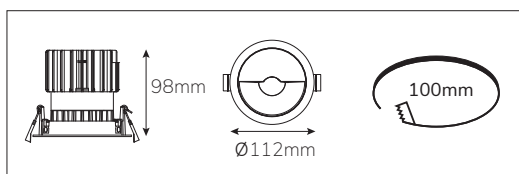

Epic 88 GOOF RING 128