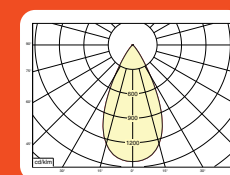

Options:

- 1,5m cable with Schuko 3-pin plug
- 0,5 meter cable + GST18i3® connector (non - dimmable)
- 0,5 meter cable + GST18i3® and BST14i2 connector (dim)
- 0,5 meter cable + GST18i5® Blue connector male (dim)
- IP65 upgrade, ring + clear glass
- Trimless version