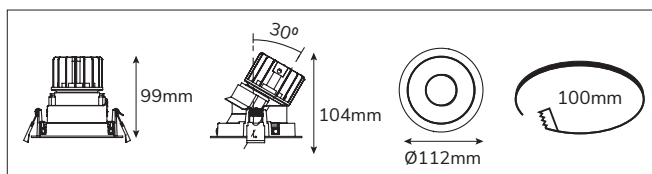

Epic 112 BLACK ROUND TILT

Modulaire ronde kantelbare miniatuur LED spot. Zwarte behuizing uit gegoten aluminium (RAL9005). Verdiepte lens voor extra hoog comfort en lage UGR (smalle bundels). Standaard geleverd met CRI > 90 (R9 > 80) COB SDCM < 2. Verkrijgbaar met verschillende bundels en met grote keus aan accessoires. Wordt geleverd inclusief externe driver. Snelle en eenvoudige montage met veren. Directe aansluiting op 220-240VAC. Onderhoudsarm en hoge levensduurverwachting (L90B10 50.000 uur). Vijf jaar garantie.

Modular round tiltable LED spot light. Housing made of die casted black painted aluminium (RAL 9005). Deep baffle with lens for extra comfort and low glare (narrow beam angles). Standard delivered in CRI > 90 (R9 > 80) COB SDCM < 2. Available with different beam angles and large range of accessories. Delivered with external driver. Direct connection to mains. Low maintenance and high life expectancy (50.000 hours L90B10). Fast and easy mounting with springs. Five years warranty.

* Lichtstroom van armatuur, tolerantie van +/- 10%

* Luminaire luminous flux, tolerance of +/- 10%

SPOTS SPOTS

Opties:

- 1,5 meter snoer met 3-polige Schuko stekker
- 0,5 meter snoer + GST18i3® connector (niet - dimbaar)
- 0,5 meter snoer + GST18i3® and BST14i2 connector (dim)
- 0,5 meter snoer + GST18i5® Blue connector male (dim)
- IP65 upgrade, ring + helder glas
- Trimless versie