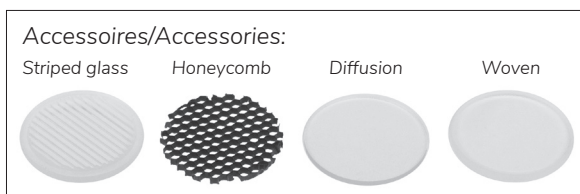

* Lichtstroom van armatuur, tolerantie van +/- 10%

* Luminaire luminous flux, tolerance of +/- 10%