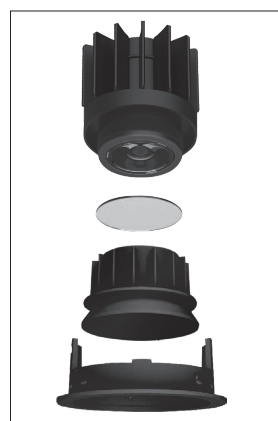

Epic 112 BLACK ROUND TILT

Modulaire ronde kantelbare miniatuur LED spot. Zwarte behuizing uit gegoten aluminium (RAL9005). Verdiepte lens voor extra hoog comfort en lage UGR (smalle bundels). Standaard geleverd met CRI > 90 (R9 > 80) COB SDCM < 2. Verkrijgbaar met verschillende bundels en met grote keus aan accessoires. Wordt geleverd inclusief externe driver. Snelle en eenvoudige montage met veren. Directe aansluiting op 220-240VAC. Onderhoudsarm en hoge levensduurverwachting (L90B10 50.000 uur). Vijf jaar garantie.

Modular round tiltable LED spot light. Housing made of die casted black painted aluminium (RAL 9005). Deep baffle with lens for extra comfort and low glare (narrow beam angles). Standard delivered in CRI > 90 (R9 > 80) COB SDCM < 2. Available with different beam angles and large range of accessories. Delivered with external driver. Direct connection to mains. Low maintenance and high life expectancy (50.000 hours L90B10). Fast and easy mounting with springs. Five years warranty.

* Lichtstroom van armatuur, tolerantie van +/- 10%

* Luminaire luminous flux, tolerance of +/- 10%

SPOTS SPOTS

Opties:

- 1,5 meter snoer met 3-polige Schuko stekker
- 0,5 meter snoer + GST18i3® connector (niet - dimbaar)
- 0,5 meter snoer + GST18i3® and BST14i2 connector (dim)
- 0,5 meter snoer + GST18i5® Blue connector male (dim)
- IP65 upgrade, ring + helder glas
- Trimless versie