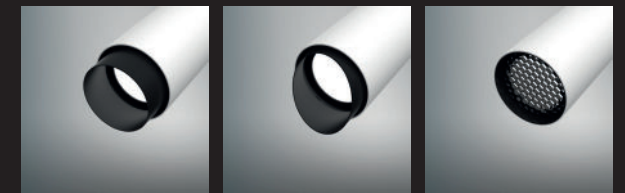

Edge BLACK

Hoogwaardige LED spotlight met geïntegreerde driver voor 3-fase rails. Behuizing uit wit (RAL 9016) of zwart (RAL 9005) gelakt aluminium met passieve koeling. 350° draaibaar en 90° kantelbaar. Zeer geschikt als richtspot in winkels waar de hoogste eisen aan comfort worden gesteld. Voorzien van 3-fase adapter met interne driver. Onderhoudsarm en hoge levensduurverwachting (50.000 uur L90B10). Kleur stabiliteit, Mac Adam <3. Vijf jaar garantie.

Top range LED spot light with integrated driver for 3-phase tracks. Die casted aluminium white (RAL 9016) or black (RAL 9005) painted housing. Rotates through 350° and pivots through 90°. Very suitable as directional spot light in shops where the highest demands for comfort are needed. Equipped with 3-phase adapter with internal driver. Low maintenance and high life expectancy (50.000 hours L90B10). Colour stability, Mac Adam <3. Five years warranty.

* Lichtstroom van armatuur, tolerantie van +/- 10%

* Luminaire luminous flux, tolerance of +/- 10%

TRACK SYSTEM TRACK SYSTEM

Accessoires:

- Lange focus
- Asymmetrische focus
- Honingraat

Accessories:

- Long snoot
- Asymmetrical snoot
- Honeycomb