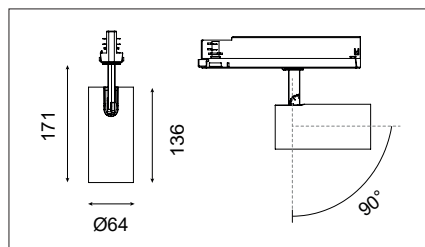

Top range LED spot light with integrated driver for 3-phase tracks. Die casted aluminium white (RAL 9016) or black (RAL 9005) painted housing. Rotates through 350° and pivots through 90°. Very suitable as directional spot light in shops where the highest demands for comfort are needed. Equipped with 3-phase adapter with internal driver. Low maintenance and high life expectancy (50.000 hours L90B10). Colour stability, Mac Adam <3. Five years warranty.

Wattage Watts	Kleur Colour	Lumen* Lumen*	CRI (Ra) CRI(Ra)	Graden Degree	Gewicht (kg) Weight (kg)	Artikel nr. Article no.	Dali Dali
9w	3000k	980	>90	15°	0,4	22001B.09.15.30	22001B.09.15.32
14w	3000k	1260	>90	15°	0,4	22001B.14.15.30	22001B.14.15.32
20w	3000k	1815	>90	15°	0,4	22001B.20.15.30	22001B.20.15.32
9w	3000k	980	>90	20°	0,4	22001B.09.20.30	22001B.09.20.32
14w	3000k	1260	>90	20°	0,4	22001B.14.20.30	22001B.14.20.32
20w	3000k	1815	>90	20°	0,4	22001B.20.20.30	22001B.20.20.32
9w	3000k	980	>90	35°	0,4	22001B.09.35.30	22001B.09.35.32
14w	3000k	1260	>90	35°	0,4	22001B.14.35.30	22001B.14.35.32
20w	3000k	1815	>90	35°	0,4	22001B.20.35.30	22001B.20.35.32

* Lichtstroom van armatuur, tolerantie van +/- 10%

* Luminaire luminous flux, tolerance of +/- 10%