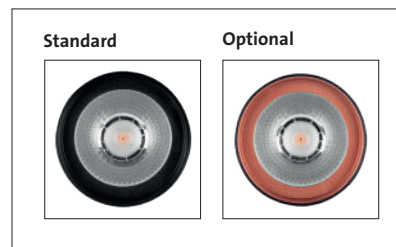

Top range LED spot light with integrated driver for 3-phase tracks. Die casted aluminium white (RAL 9016) or black (RAL 9005) painted housing. Rotates through 350° and pivots through 90°. Very suitable as directional spot light in shops where the highest demands for comfort are needed. Equipped with 3-phase adapter with internal driver. Low maintenance and high life expectancy (50.000 hours L90B10). Colour stability, Mac Adam <3. Five years warranty.

Wattage Watts	Kleur Colour	Lumen* Lumen*	CRI (Ra) CRI(Ra)	Graden Degree	Gewicht (kg) Weight (kg)	Artikel nr. Article no.	Dali Dali
9w	3000k	980	>90	15°	0,4	22001B.09.15.30	22001B.09.15.32
14w	3000k	1260	>90	15°	0,4	22001B.14.15.30	22001B.14.15.32
20w	3000k	1815	>90	15°	0,4	22001B.20.15.30	22001B.20.15.32
9w	3000k	980	>90	20°	0,4	22001B.09.20.30	22001B.09.20.32
14w	3000k	1260	>90	20°	0,4	22001B.14.20.30	22001B.14.20.32
20w	3000k	1815	>90	20°	0,4	22001B.20.20.30	22001B.20.20.32
9w	3000k	980	>90	35°	0,4	22001B.09.35.30	22001B.09.35.32
14w	3000k	1260	>90	35°	0,4	22001B.14.35.30	22001B.14.35.32
20w	3000k	1815	>90	35°	0,4	22001B.20.35.30	22001B.20.35.32

* Lichtstroom van armatuur, tolerantie van +/- 10%

* Luminaire luminous flux, tolerance of +/- 10%