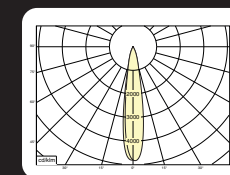

Edge BLACK

Hoogwaardige LED spotlight met geïntegreerde driver voor 3-fase rails. Behuizing uit wit (RAL 9016) of zwart (RAL 9005) gelakt aluminium met passieve koeling. 350° draaibaar en 90° kantelbaar. Zeer geschikt als richtspot in winkels waar de hoogste eisen aan comfort worden gesteld. Voorzien van 3-fase adapter met interne driver. Onderhoudsarm en hoge levensduurverwachting (50.000 uur L90B10). Kleur stabiliteit, Mac Adam <3. Vijf jaar garantie.

Top range LED spot light with integrated driver for 3-phase tracks. Die casted aluminium white (RAL 9016) or black (RAL 9005) painted housing. Rotates through 350° and pivots through 90°. Very suitable as directional spot light in shops where the highest demands for comfort are needed. Equipped with 3-phase adapter with internal driver. Low maintenance and high life expectancy (50.000 hours L90B10). Colour stability, Mac Adam <3. Five years warranty.

Wattage Watts	Kleur Colour	Lumen* Lumen*	CRI (Ra) CRI(Ra)	Graden Degree	Gewicht (kg) Weight (kg)	Artikel nr. Article no.	Dali Dali
9w	3000k	980	>90	15°	0,4	22001B.09.15.30	22001B.09.15.32
14w	3000k	1260	>90	15°	0,4	22001B.14.15.30	22001B.14.15.32
20w	3000k	1815	>90	15°	0,4	22001B.20.15.30	22001B.20.15.32
9w	3000k	980	>90	20°	0,4	22001B.09.20.30	22001B.09.20.32
14w	3000k	1260	>90	20°	0,4	22001B.14.20.30	22001B.14.20.32
20w	3000k	1815	>90	20°	0,4	22001B.20.20.30	22001B.20.20.32
9w	3000k	980	>90	35°	0,4	22001B.09.35.30	22001B.09.35.32
14w	3000k	1260	>90	35°	0,4	22001B.14.35.30	22001B.14.35.32
20w	3000k	1815	>90	35°	0,4	22001B.20.35.30	22001B.20.35.32

* Lichtstroom van armatuur, tolerantie van +/- 10%

* Luminaire luminous flux, tolerance of +/- 10%

TRACK SYSTEM TRACK SYSTEM

Accessoires: