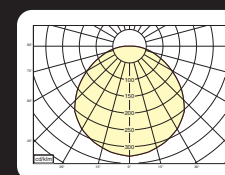

61371BPB.30

6,5W 3000K 810lm
ηLB 100%