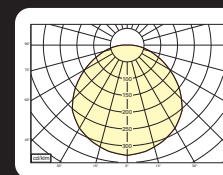

Extreem lage inbouw LED downlight (30mm) met zwart gelakte aluminium behuizing (RAL 9005). Zeer hoge kwaliteit LED's met hoge kleurweergave (CRI>80). Speciale combinatie PMMA diffusers voor egale lichtverdeling met 115° uitstralingshoek. Standaard verkrijgbaar in warm wit (3000k) en neutraal wit (4000k). Zeer goed toepasbaar in hallen, trappenhuisen en ruimtes met weinig inbouw ruimte. Wordt geleverd inclusief externe driver. Snelle en eenvoudige montage. Onderhoudsarm en hoge levensduurverwachting (50.000 uur L80B10). Kleur stabiliteit, Mac Adam <2. Vijf jaar garantie.

Extremely shallow recessed LED downlight (30mm) black painted aluminium housing (RAL 9005). Very high quality LEDs with high colour rendering (CRI>80). Due to a special combination of PMMA diffusers the light distributions is very even and has a 115° beam angle. Standard available in warm white (3000k) and neutral white (4000k). Very suitable in toilets, corridors, stairways and rooms with limited build-in height. Delivered including external driver. Direct connection to 220-240VAC. Low maintenance and high life expectancy (50.000 hours L80B10). Color stability, Mac Adam <2. Fast and easy mounting with springs. Five years warranty.