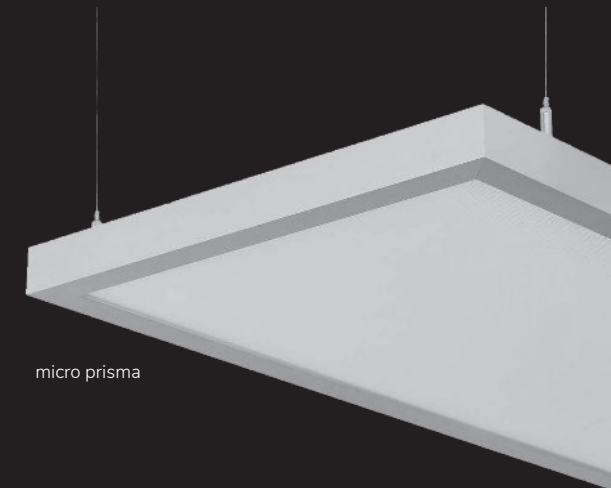

Elegant suspended luminaire designed for dentists or laboratories. With specular micro louvre or micro prism for minimal glare ($UGR < 16$) and pleasant atmosphere. Housing made of white painted (RAL 9003) or grey (RAL 9006) extruded aluminium profiles. Besides 80% downwards lumen also 20% uplight for maximum comfort. High efficiency LEDs with high colour rendering $CRI > 90$. Low maintenance and high life expectancy (50.000 hours L80B10). Colour stability, Mac Adam < 3 . Warranty 5 years.

Wattage Watts	Kleur Colour	Behuizing Housing	Diffuser Diffuser	Lumen* Lumen*	CRI (Ra) CRI (Ra)	Breedte (mm) Width (mm)	Lengte (mm) Length (mm)	Hoogte (mm) Height (mm)	Gewicht (kg) Weight (kg)	Artikel nr. Article no.
97w	4000k	wit/white	micro prism	9707	>90	390	1240	55	12	23009WM.97.40
195w	4000k	wit/white	micro prism	19.512	>90	615	1240	55	17	23009WM.195.40
97w	4000k	grijs/grey	micro prism	9707	>90	390	1240	55	12	23009GM.97.40
195w	4000k	grijs/grey	micro prism	19.512	>90	615	1240	55	17	23009GM.195.40
80w	4000k	wit/white	micro louvre	7370	>90	390	1240	55	12	23009W.80.40
155w	4000k	wit/white	micro louvre	14.138	>90	615	1240	55	17	23009W.155.40
80w	4000k	grijs/grey	micro louvre	7370	>90	390	1240	55	12	23009G.80.40
155w	4000k	grijs/grey	micro louvre	14.138	>90	615	1240	55	17	23009G.155.40

* Lichtstroom van armatuur, tolerantie van +/- 10%

* Luminaire luminous flux, tolerance of +/- 10%

micro prisma