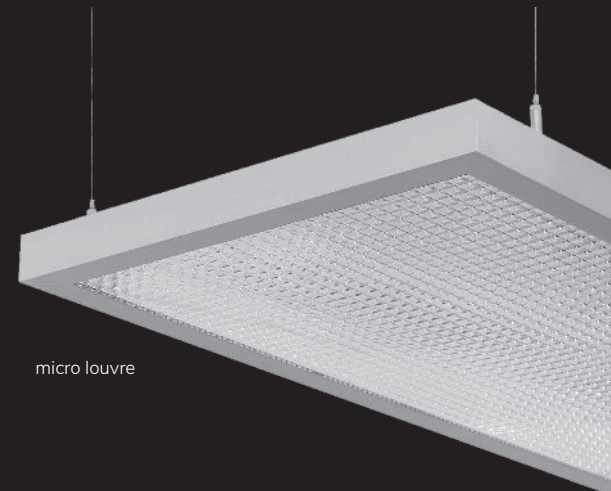

micro louvre