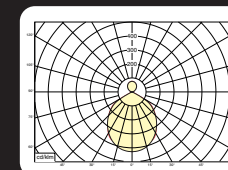

Wattage Watts	Kleur Colour	Behuizing Housing	Diffuser Diffuser	Lumen* Lumen*	CRI (Ra) CRI (Ra)	Breedte (mm) Width (mm)	Lengte (mm) Length (mm)	Hoogte (mm) Height (mm)	Gewicht (kg) Weight (kg)	Artikel nr. Article no.
97w	4000k	wit/white	micro prism	9707	>90	390	1240	55	12	23009WM.97.40
195w	4000k	wit/white	micro prism	19.512	>90	615	1240	55	17	23009WM.195.40
97w	4000k	grijs/grey	micro prism	9707	>90	390	1240	55	12	23009GM.97.40
195w	4000k	grijs/grey	micro prism	19.512	>90	615	1240	55	17	23009GM.195.40
80w	4000k	wit/white	micro louvre	7370	>90	390	1240	55	12	23009W.80.40
155w	4000k	wit/white	micro louvre	14.138	>90	615	1240	55	17	23009W.155.40
80w	4000k	grijs/grey	micro louvre	7370	>90	390	1240	55	12	23009G.80.40
155w	4000k	grijs/grey	micro louvre	14.138	>90	615	1240	55	17	23009G.155.40

\* Lichtstroom van armatuur, tolerantie van +/- 10%

\* Luminaire luminous flux, tolerance of +/- 10%

micro prisma

micro louvre

23009WM.97.40  
97w 4000k 9707lm  
 $\eta_{LB}$  83,6% Up 16,4% Down

melis lighting