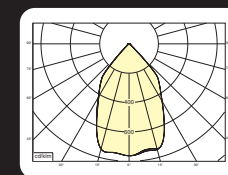

20046B.25.40.30

25w 3000k 40° 3460lm
ηLB 81%

melis lighting