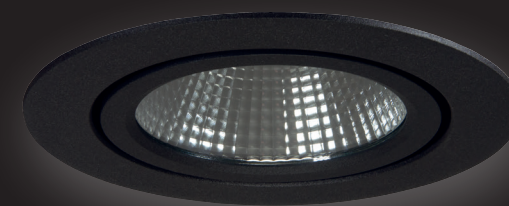

# Colombo 186 BLACK

Ronde kardanische LED spot voor krachtige accent- of basisverlichting. 350° draaibaar en 30° kantelbaar. Voorzien van LED met hoge lichtopbrengst (max. 141lm/w). Gefacetteerde hoogglans 99,98% aluminium reflector met helder gehard glazen afscherming. Zwart (RAL 9005) gelakte gegoten aluminium behuizing. Geschikt als spot verlichting in winkels. Directe aansluiting op 220-240VAC. Onderhoudsarm en hoge levensduurverwachting (50.000 uur L90B10). Kleur stabiliteit, Mac Adam <3. Snelle en eenvoudige montage met veren. Vijf jaar garantie.

Round cardanic LED spot light for powerful general or accent lighting. Rotates through 350° and pivots through 30°. With high efficiency LED (max. 141lm/w). Facetted glossy 99,98% aluminium reflector with clear tempered glass diffuser. very suitable as spot light in shops. Standard available in white (RAL9003) or black (RAL 9005). Direct connection to 220-240VAC. Low maintenance and high life expectancy (50.000 hours L90B10). Colour stability, Mac Adam <3. Fast and easy mounting with springs. Five years warranty.

### Opties:

- 1,5 meter snoer met 3-polige Schuko stekker
- 0,5 meter snoer + GST18i3® connector (niet - dimbaar)
- 0,5 meter snoer + GST18i3® and BST14i2 connector (dim)
- 0,5 meter snoer + GST18i5® Blue connector male (dim)
- 2700K, 3500k, 5000k of hogere CRI waarde 90/97
- Vlees, brood of Crisp White