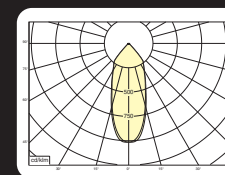

20042FB.2540.30
25w 3000k 40° 2900lm
ηLB 72%