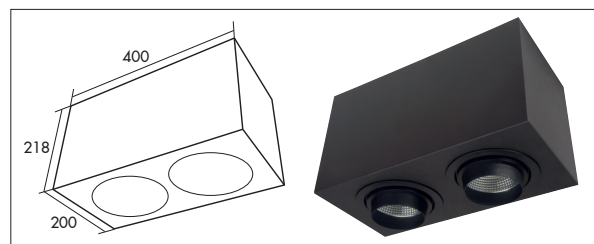

* Lichtstroom van armatuur, tolerantie van +/- 10%

* Luminaire luminous flux, tolerance of +/- 10%