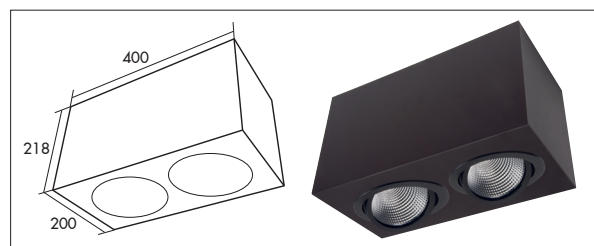

* Lichtstroom van armatuur, tolerantie van +/- 10%

* Luminaire luminous flux, tolerance of +/- 10%