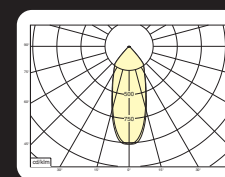

20042CB.2540.30

25w 3000k 40° 2900lm
ηLB 72%