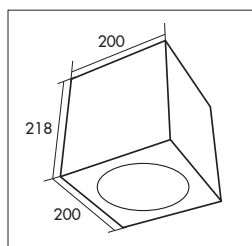

Box Tilt Clear BLACK

Vierkante box met ronde kantelbare LED downlight voor krachtige accentverlichting. 350° draaibaar en 25° kantelbaar. Gefacetteerde hoogglans 99,98% aluminium reflector met helder gehard glazen afscherming. Dankzij een modulaire ring kunnen verschillende accessoires op de Aron geklikt worden. Hierdoor zeer geschikt als accent verlichting in hotels en winkels. Verkrijgbaar in RAL9003 (wit) en RAL 9005 (zwart). Directe aansluiting op 220-240VAC. Onderhoudsarm en hoge levensduurverwachting (50.000 uur L90B10). Kleur stabiliteit, Mac Adam <3. Vijf jaar garantie.

Square shaped box with round tiltable LED downlight for powerful accent lighting. Rotates through 350° and pivots through 25°. Facetted glossy 99,98% aluminium reflector with clear tempered glass diffuser. Onto the modular die cast aluminium trim several accessories can be clicked making it very suitable as spot light in shops, hotels and restaurants. Standard available in RAL 9003 (white) or RAL 9005 (black). Direct connection to 220-240VAC. Low maintenance and high life expectancy (50.000 hours L90B10). Colour stability, Mac Adam <3. Five years warranty.

Behuizing (excl. lichtbron) Housing (excl. light source)	Gewicht (kg) Weight (kg)	Artikelnr. Article number
1-lamp black	1,7	26005B.200
2-lamp black	2,6	26005B.400

LICHTBRON (ARON) / LIGHTSOURCE (ARON)