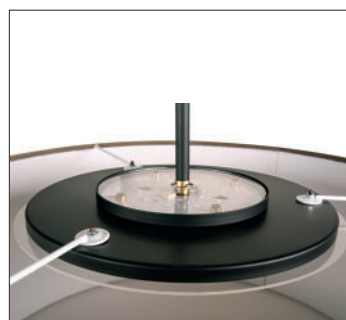

Chic round suspended luminaire. Fabricated out of a synthetic base with a Chintz fabric, 75% viscose 25% polyamide (nylon) finish. Equipped with high efficiency LEDs (CRI>80). Atmospheric light image both up and down. Suited for flagship stores, high end retail, villas, nights, hotels. Including black ceiling cap and 2.15m powercord. All electronic components inside the housing. Fast and easy mounting. Low maintenance and high life expectancy (50.000 hours L90B10). Colour stability, Mac Adam <3. Five years warranty.

Wattage Watts	Kleur Colour	Lumen Lumen	Hoogte (mm) Height (mm)	Diameter (mm) Diameter (mm)	Gewicht (kg) Weight (kg)	Noodvoorz. (u) Emergency (h)	Artikel nr. Article nr.	Dali Dali
24w+12w	2700k	5985	250	550	2,8	1/3	61271.550.27	61271.550.272
24w+12w	3000k	6300	250	550	2,8	1/3	61271.550.30	61271.550.32
24w+12w	4000k	6615	250	550	2,8	1/3	61271.550.40	61271.550.42

* Lichtstroom van armatuur, tolerantie van +/- 10%

* Luminaire luminous flux, tolerance of +/- 10%

Losse kap

Lambshade only

61271.cap._

_ = color nr.