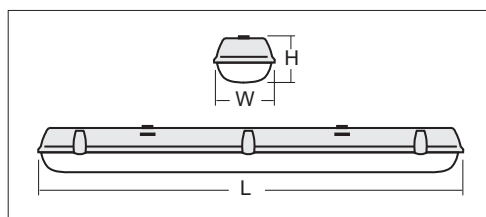

* Lichtstroom van armatuur, tolerantie van +/- 10%

* Luminaire luminous flux, tolerance of +/- 10%

Opties:

- PC clips
- IP65 Wieland/Stucchi connector
- 5000k , 6500k
- Bewegingssensor (niet voor 655mm)
- Doorvoerbedrading
- CRI >90

Optional:

- PC clips
- IP65 Wieland/Stucchi connector
- 5000k, 6500k
- Motion sensor (not for 665mm)
- Through-wiring
- CRI >90

KEEP AWAY FROM RAIN

69568A.9.30

9w 1375lm 3000k
ηLB 100%