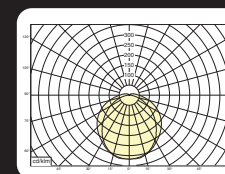

69568A.9.30

9w 1375lm 3000k
ηLB 100%