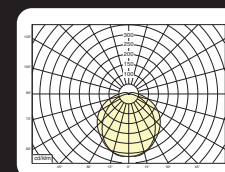

69100A.12.30

12w 1425lm 3000k
ηLB 100%