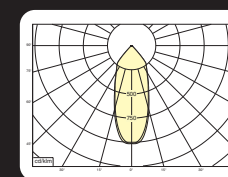

20042HW.2540.30
25w 3000k 40° 2050lm
ηLB 51%

melis lighting