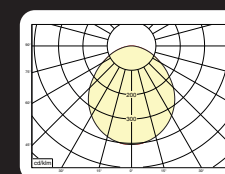

29516MA.16.30

16w 3000k 1900lm
ηLB 100%