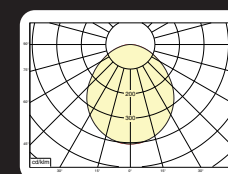

29680MA.25.30

25w 3000k 2970lm
ηLB 100%