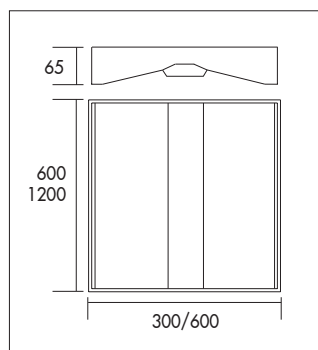

Wattage Watts	Kleur Colour	Lumen Lumen	CRI (Ra) CRI (Ra)	B (mm) W (mm)	L (mm) L (mm)	H (mm) H (mm)	kg kg	Noodvoorz. (u) Emergency (h)	Artikel nr. Article no.	Dali Dali	EasySense EasySense
25w	3000k	2970	>80	600	600	65	6	1/3	29680MA.25.30	29680MA.25.32	29680MA.25.37
32w	3000k	3800	>80	600	600	65	6	1/3	29680MA.32.30	29680MA.32.32	29680MA.32.37
38w	3000k	4510	>80	600	600	65	6	1/3	29680MA.38.30	29680MA.38.32	29680MA.38.37
52w	3000k	6175	>80	600	600	65	6	1/3	29680MA.52.30	29680MA.52.32	29680MA.52.37
38w	3000k	4510	>80	300	1200	65	6	1/3	29680MB.38.30	29680MB.38.32	29680MB.38.37
76w	3000k	9025	>80	300	1200	65	6	1/3	29680MB.76.30	29680MB.76.32	29680MB.76.37
25w	4000k	3125	>80	600	600	65	6	1/3	29680MA.25.40	29680MA.25.42	29680MA.25.47
32w	4000k	4000	>80	600	600	65	6	1/3	29680MA.32.40	29680MA.32.42	29680MA.32.47
38w	4000k	4750	>80	600	600	65	6	1/3	29680MA.38.40	29680MA.38.42	29680MA.38.47
52w	4000k	6500	>80	600	600	65	6	1/3	29680MA.52.40	29680MA.52.42	29680MA.52.47
38w	4000k	4750	>80	300	1200	65	6	1/3	29680MB.38.40	29680MB.38.42	29680MB.38.47
76w	4000k	9500	>80	300	1200	65	6	1/3	29680MB.76.40	29680MB.76.42	29680MB.76.47

* Lichtstroom van armatuur, tolerantie van +/- 10%

* Luminaire luminous flux, tolerance of +/- 10%

Opties:

- Daglichtregeling
- Bewegingsmelder
- Daglichtregeling & bewegingssensor
- EasySense-sensor

Optional:

- Daylight control sensor
- Motion sensor
- Daylight control & motion sensor
- EasySense-sensor

29680MA.25.30

25w 3000k 2970lm
ηLB 100%