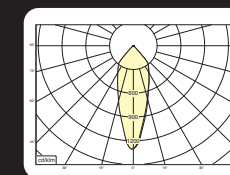

60623W.25.30

25w 3000k 2870lm
ηLB 81,4%