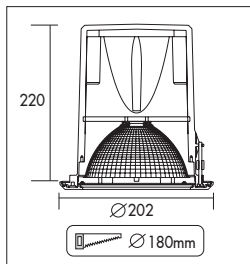

Round waterproof (IP65) LED downlight for powerful general lighting. Faceted high efficiency reflector (LOR>80%) with clear tempered glass diffuser with 35 degree beam angle. Die cast aluminium outdoor quality white powder coated (RAL 9003) trim. Very suitable in roof covers or near water areas with lots of spray water. Delivered including internal driver. Direct connection to 220-240VAC. Low maintenance and high life expectancy (50.000 hours L90B10). Colour stability, Mac Adam <3. Fast and easy mounting with springs. Five year warranty.

Wattage Watts	Kleur Colour	Lumen* Lumen*	CRI (Ra) CRI (Ra)	Gewicht (kg) Weight (kg)	Noodvoorz. (u) Emergency (h)	Artikel nr. Article no.	1-10V 1-10V	Dali Dali
12w	3000k	1590	>80	2	1/3	60623W.12.30	60623W.12.31	60623W.12.32
12w	4000k	1630	>80	2	1/3	60623W.12.40	60623W.12.41	60623W.12.42
17w	3000k	2160	>80	2	1/3	60623W.17.30	60623W.17.31	60623W.17.32
17w	4000k	2220	>80	2	1/3	60623W.17.40	60623W.17.41	60623W.17.42
25w	3000k	2870	>80	2	1/3	60623W.25.30	60623W.25.31	60623W.25.32
25w	4000k	2975	>80	2	1/3	60623W.25.40	60623W.25.41	60623W.25.42

* Lichtstroom van armatuur, tolerantie van +/- 10%

* Luminaire luminous flux, tolerance of +/- 10%

Opties:

- 1,5 meter snoer met 3-polige Shuko stekker
- 0,5 meter snoer + GST18i3® connector (niet - dimbaar)
- 0,5 meter snoer + GST18i3® and BST14i2 connector (dim)
- 0,5 meter snoer + GST18i5® Blue connector male (dim)
- Andere RAL kleur
- 2700K, 3500k, 5000k of hogere CRI waarde 90/97

Options:

- 1,5m cable with Shuko 3-pin plug
- 0,5 meter cable + GST18i3® connector (non - dimmable)
- 0,5 meter cable + GST18i3® and BST14i2 connector (dim)
- 0,5 meter cable + GST18i5® Blue connector male (dim)
- Different RAL color
- 2700k, 3500k, 5000k or higher CRI values 90/97