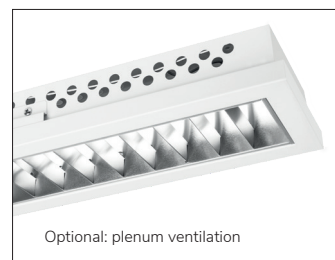

Illustration:

Customized outersize