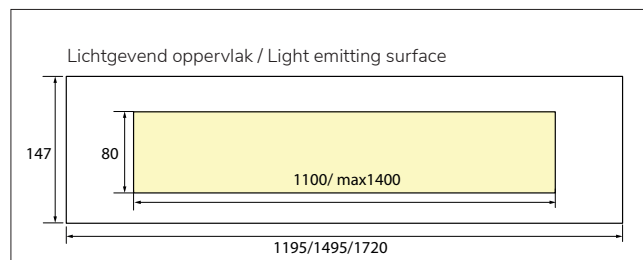

Illustration:

Customized outersize

Opties:

- Daglichtregeling
- Bewegingsmelder
- Daglichtregeling & bewegingssensor
- Plenum ventilatie achter het louvre
- GST18i3® connector + BST14i2 connector
- GST18i5® connector
- Andere RAL kleur

Optional:

- Daylight control sensor
- Motion sensor
- Daylight control & motion sensor
- Plenum ventilation behind the louvre
- GST18i3® connector + BST14i2 connector
- GST18i5® connector
- Different RAL colour

21025WA.15.30

15w 3000k 1685lm
ηLB 71,4%