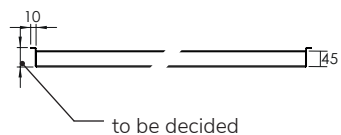

Toelichting:

Buitenmaat = maatwerk