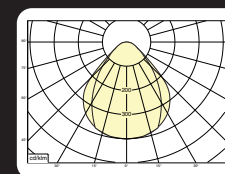

61108WA.16.30
16w 3000k 1856lm
ηLB 75%