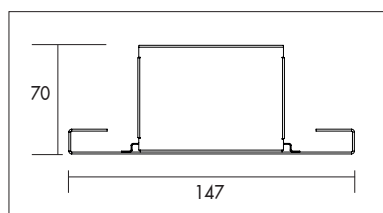

* Lichtstroom van armatuur, tolerantie van +/- 10%

* Luminaire luminous flux, tolerance of +/- 10%