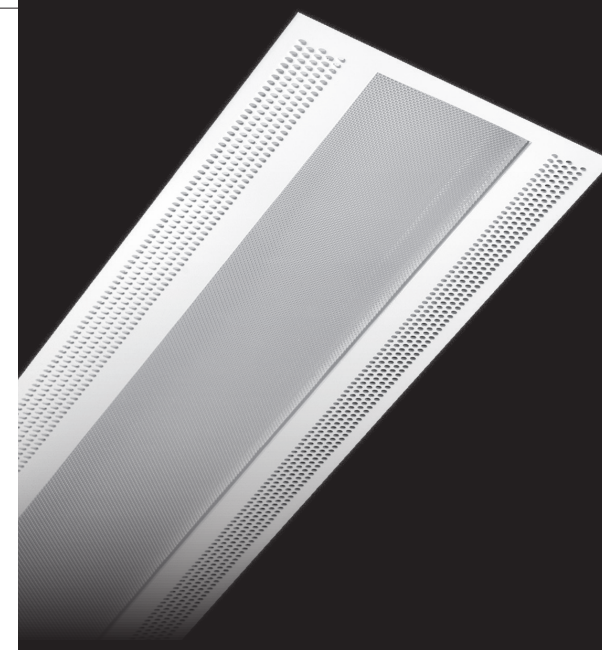

Optionele perforatie bij een breedte >150mm   Optional perforation width >150mm