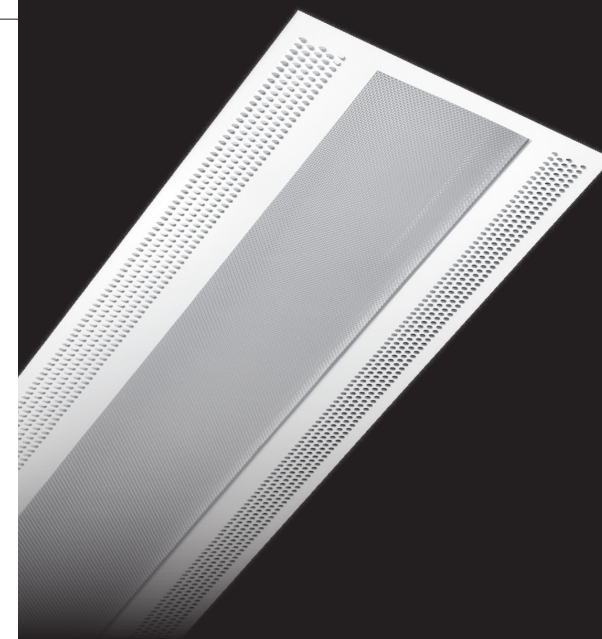

Recessed LED luminaire with decorative perforation for plenum ventilation in trim. With high efficiency Tuneable white technology. Housing made of white painted (RAL 9003) sheet metal. Micro prism diffuser (UGR<18) with wide beam angle >95°. Therefore very suitable for offices, classrooms and other working areas where there are high demands for comfortable light. Low maintenance and high life expectancy (60.000 hours L90B10). Colour stability, Mac Adam <3. Warranty 5 years.

Wattage Watts	Kleur Colour	Lumen* Lumen*	CRI (Ra) CRI (Ra)	Lengte (mm) Length (mm)	Breedte (mm) Width (mm)	Hoogte (mm) Height (mm)	Gewicht (kg) Weight (kg)	Noodvoorz. (u) Emergency (h)	Artikel nr. Article no.
18w	2700k - 6500k	2265	>80	595	147	70	2	1	23010M.18.TW
36w	2700k - 6500k	4525	>80	1195	147	70	4	1	23010M.36.TW
46w	2700k - 6500k	5660	>80	1495	147	70	5	1	23010M.46.TW

* Lichtstroom van armatuur, tolerantie van +/- 10%

* Luminaire luminous flux, tolerance of +/- 10%