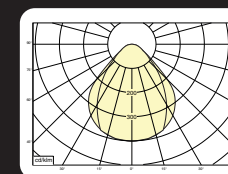

Inlegarmatuur met decoratieve perforatie voor plenumafzuiging in rand. Met hoog rendement Tuneable White LED technologie. Vervaardigd uit witgelakt (RAL 9003) plaatstaal. Voorzien van micro prisma (UGR<18) afscherming met brede uitstralingshoek >95°. Hierdoor zeer goed toepasbaar in kantoren, klaslokalen, en andere werkruimtes waar hoge eisen aan comfort worden gesteld. Onderhoudsarm en hoge levensduurverwachting (60.000 uur L90B10). Kleur stabiliteit, Mac Adam <3. Vijf jaar garantie.

Recessed LED luminaire with decorative perforation for plenum ventilation in trim. With high efficiency Tuneable white technology. Housing made of white painted (RAL 9003) sheet metal. Micro prism diffuser (UGR<18) with wide beam angle >95°. Therefore very suitable for offices, classrooms and other working areas where there are high demands for comfortable light. Low maintenance and high life expectancy (60.000 hours L90B10). Colour stability, Mac Adam <3. Warranty 5 years.

Wattage Watts	Kleur Colour	Lumen* Lumen*	CRI (Ra) CRI (Ra)	Lengte (mm) Length (mm)	Breedte (mm) Width (mm)	Hoogte (mm) Height (mm)	Gewicht (kg) Weight (kg)	Noodvoorz. (u) Emergency (h)	Artikel nr. Article no.
18w	2700k - 6500k	2265	>80	595	147	70	2	1	23010M.18.TW
36w	2700k - 6500k	4525	>80	1195	147	70	4	1	23010M.36.TW
46w	2700k - 6500k	5660	>80	1495	147	70	5	1	23010M.46.TW

* Lichtstroom van armatuur, tolerantie van +/- 10%

* Luminaire luminous flux, tolerance of +/- 10%

Opties:

- Daglicht en bewegingsregeling ingebouwd in de diffuser
- M625 plafondmaat
- 5000k
- CRI>90
- GST18i3® connector + BST14i2 connector
- GST18i5® connector
- Andere RAL kleur

Options: