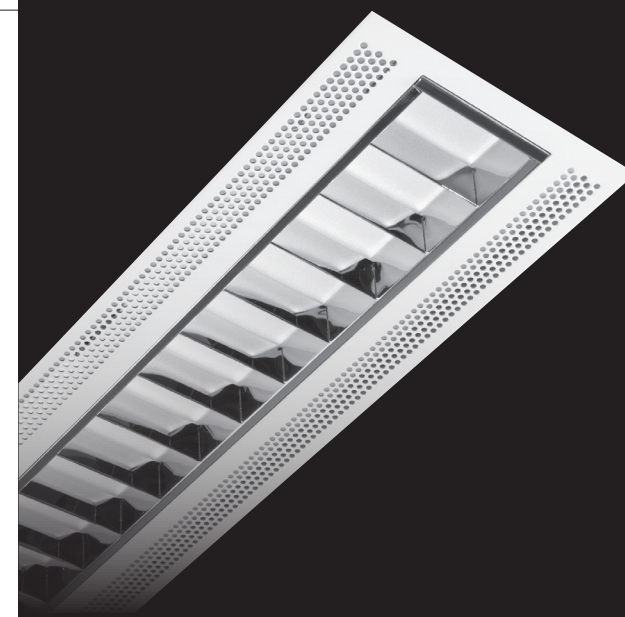

Recessed LED luminaire with decorative perforation for plenum ventilation in trim. With high efficiency Tuneable white technology. Housing made of white painted (RAL 9003) sheet metal. With specular aluminum Miro louvre with low UGR (<19) and wide beam angle >92°. Therefore very suitable for offices, classrooms and other working areas where there are high demands for comfortable light. Low maintenance and high life expectancy (60.000 hours L90B10). Colour stability, Mac Adam <3. Warranty 5 years.

Wattage Watts*	Kleur Colour	Lumen* Lumen*	CRI (Ra) CRI (Ra)	Lengte (mm) Length (mm)	Breedte (mm) Width (mm)	Hoogte (mm) Height (mm)	Gewicht (kg) Weight (kg)	Noodvoorz. (u) Emergency (h)	Artikel nr. Article no.
15w	2700k - 6500k	1905	>80	1195	147	52	4,5	1	23010W.15.TW
29w	2700k - 6500k	3596	>80	1195	147	52	4,5	1	23010W.29.TW
18w	2700k - 6500k	2286	>80	1495	147	52	5,5	1	23010W.18.TW
27w	2700k - 6500k	3348	>80	1495	147	52	5,5	1	23010W.27.TW
50w	2700k - 6500k	6050	>80	1495	147	52	5,5	1	23010W.50.TW

* Lichtstroom van armatuur, tolerantie van +/- 10%

* Luminaire luminous flux, tolerance of +/- 10%

Opties:

- Daglicht en bewegingsregeling ingebouwd in de diffuser
- M625 plafondmaat
- GST18i3® connector + BST14i2 connector
- GST18i5® connector
- Andere RAL kleur

Options:

- Daylight and motion control sensor build into the diffuser
- M625 ceiling size
- GST18i3® connector + BST14i2 connector
- GST18i5® connector
- Different RAL colour

23010W.15.TW

15w 2700k-6500k 1905lm
ηLB 64%