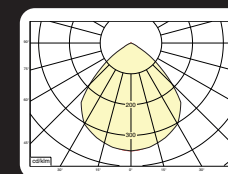

23010W.15.TW

15w 2700k-6500k 1905lm
ηLB 64%