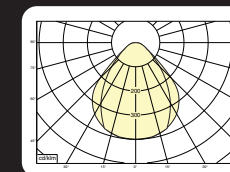

61384WA.24.30

24w 3000k 3374 lm
ηLB 75%