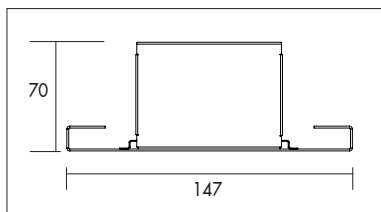

* Lichtstroom van armatuur, tolerantie van +/- 10%

* Luminaire luminous flux, tolerance of +/- 10%

Opties:

- Daglicht en bewegingsregeling ingebouwd in de diffuser
- M625 plafondmaat
- 5000k
- CRI>90
- GST18i3® connector + BST14i2 connector
- GST18i5® connector
- Andere RAL kleur

Options:

- Daylight and motion control sensor build into the diffuser
- M625 ceiling size
- 5000k
- CRI>90
- GST18i3® connector + BST14i2 connector
- GST18i5® connector
- Different RAL colour