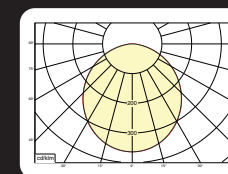

26002_M.35.30
18W 3000K 2340lm
ηLB 100%