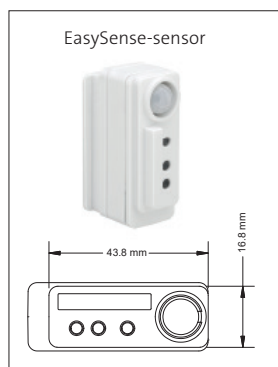

Opaal / Opal

Wattage Wattage	Kleur Colour	Diameter (mm) Diameter (mm)	Lumen* Lumen*	kg kg	Noodvoorz. (u) Emergency (h)	Artikelnr. Article number	Dali Dali	Casambi Casambi	EasySense EasySense
18w	3000k	350	2225	3,2	1/3	26002_OP.35.30	26002_OP.35.32	26002_OP.35.35	26002_OP.35.37**
36w	3000k	600	4445	4,4	1/3	26002_OP.60.30	26002_OP.60.32	26002_OP.60.35	26002_OP.60.37
65w	3000k	900	8030	6,5	1/3	26002_OP.90.30	26002_OP.90.32	26002_OP.90.35	26002_OP.90.37
90w	3000k	1200	11.115	9,0	1/3	26002_OP.120.30	26002_OP.120.32	26002_OP.120.35	26002_OP.120.37
18w	4000k	350	2330	3,2	1/3	26002_OP.35.40	26002_OP.35.42	26002_OP.35.45	26002_OP.35.47**
36w	4000k	600	4670	4,4	1/3	26002_OP.60.40	26002_OP.60.42	26002_OP.60.45	26002_OP.60.47
65w	4000k	900	8425	6,5	1/3	26002_OP.90.40	26002_OP.90.42	26002_OP.90.45	26002_OP.90.47
90w	4000k	1200	11.670	9,0	1/3	26002_OP.120.40	26002_OP.120.42	26002_OP.120.45	26002_OP.120.47

_ W=wit / B=zwart / G=grijs

_ W=white / B=black / G=grey

* Lichtstroom van armatuur, tolerantie van +/- 10%

* Luminaire luminous flux, tolerance of +/- 10%

** EasySense diameter 400mm

** EasySense diameter 400mm