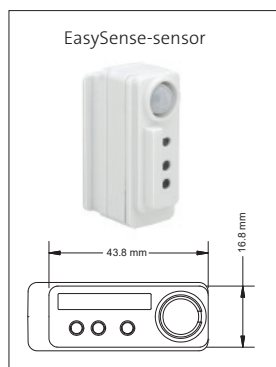

Opaal / Opal

Wattage Wattage	Kleur Colour	Diameter (mm) Diameter (mm)	Lumen* Lumen*	Gewicht (kg) Weight (kg)	Artikelnr. Article number	Dali Dali	Casambi Casambi	EasySense EasySense
16w-12w	3000k	350	1975/1485	3,7	26005_OP.35.30	26005_OP.35.32	26005_OP.35.35	26005_OP.35.37**
34w-18w	3000k	600	4200/2225	4,9	26005_OP.60.30	26005_OP.60.32	26005_OP.60.35	26005_OP.60.37
60w-23w	3000k	900	7410/2840	7,0	26005_OP.90.30	26005_OP.90.32	26005_OP.90.35	26005_OP.90.37
90w-23w	3000k	1200	11.115/2840	9,5	26005_OP.120.30	26005_OP.120.32	26005_OP.120.35	26005_OP.120.37
16w-12w	4000k	350	2075/1555	3,7	26005_OP.35.40	26005_OP.35.42	26005_OP.35.45	26005_OP.35.47**
34w-18w	4000k	600	4410/2335	4,9	26005_OP.60.40	26005_OP.60.42	26005_OP.60.45	26005_OP.60.47
60w-23w	4000k	900	7780/2985	7,0	26005_OP.90.40	26005_OP.90.42	26005_OP.90.45	26005_OP.90.47
90w-23w	4000k	1200	11.670/2985	9,5	26005_OP.120.40	26005_OP.120.42	26005_OP.120.45	26005_OP.120.47

_ W=wit / B=zwart / G=grijs

_ W=white / B=black / G=grey

* Lichtstroom van armatuur, tolerantie van +/- 10%

* Luminaire luminous flux, tolerance of +/- 10%

** EasySense diameter 400mm

** EasySense diameter 400mm