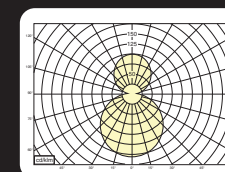

26005_M.35.30
16w-12w 3000K 2080/1560lm
ηLB 100%