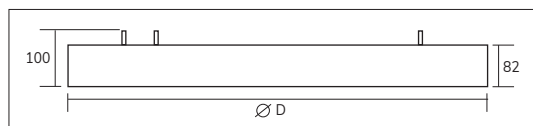

Opaal / Opal

Wattage Wattage	Kleur Colour	Diameter (mm) Diameter (mm)	Lumen* Lumen*	Gewicht (kg) Weight (kg)	Artikelnr. Article number	Dali Dali	Casambi Casambi	EasySense EasySense
16w-12w	3000k	350	1975/1485	3,7	26005_OP.35.30	26005_OP.35.32	26005_OP.35.35	26005_OP.35.37**
34w-18w	3000k	600	4200/2225	4,9	26005_OP.60.30	26005_OP.60.32	26005_OP.60.35	26005_OP.60.37
60w-23w	3000k	900	7410/2840	7,0	26005_OP.90.30	26005_OP.90.32	26005_OP.90.35	26005_OP.90.37
90w-23w	3000k	1200	11.115/2840	9,5	26005_OP.120.30	26005_OP.120.32	26005_OP.120.35	26005_OP.120.37
16w-12w	4000k	350	2075/1555	3,7	26005_OP.35.40	26005_OP.35.42	26005_OP.35.45	26005_OP.35.47**
34w-18w	4000k	600	4410/2335	4,9	26005_OP.60.40	26005_OP.60.42	26005_OP.60.45	26005_OP.60.47
60w-23w	4000k	900	7780/2985	7,0	26005_OP.90.40	26005_OP.90.42	26005_OP.90.45	26005_OP.90.47
90w-23w	4000k	1200	11.670/2985	9,5	26005_OP.120.40	26005_OP.120.42	26005_OP.120.45	26005_OP.120.47

_ W=wit / B=zwart / G=grijs

_ W=white / B=black / G=grey

* Lichtstroom van armatuur, tolerantie van +/- 10%

* Luminaire luminous flux, tolerance of +/- 10%

** EasySense diameter 400mm

** EasySense diameter 400mm