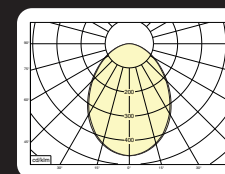

26020_M.35.TW

18W 2700-6500K 2340lm
ηLB 100%