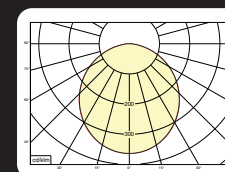

26020_M.35.TW

18W 2700-6500K 2270lm
ηLB 100%