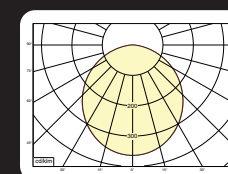

26023_M.35.TW

18W 2700-6500K 2340lm
ηLB 100%