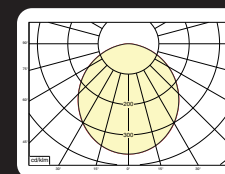

26021_M.35.30
18W 3000K 2340lm
ηLB 100%