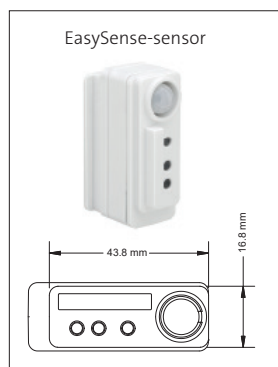

Opaal / Opal

Wattage Wattage	Kleur Colour	Diameter (mm) Diameter (mm)	Lumen* Lumen*	kg kg	Noodvoorz. (u) Emergency (h)	Artikelnr. Article number	Dali Dali	Casambi Casambi	EasySense EasySense
18w	3000k	350	2225	3,2	1/3	26021_OP.35.30	26021_OP.35.32	26021_OP.35.35	26021_OP.35.37**
36w	3000k	600	4445	4,4	1/3	26021_OP.60.30	26021_OP.60.32	26021_OP.60.35	26021_OP.60.37
65w	3000k	900	8030	6,5	1/3	26021_OP.90.30	26021_OP.90.32	26021_OP.90.35	26021_OP.90.37
90w	3000k	1200	11.115	9,0	1/3	26021_OP.120.30	26021_OP.120.32	26021_OP.120.35	26021_OP.120.37
18w	4000k	350	2330	3,2	1/3	26021_OP.35.40	26021_OP.35.42	26021_OP.35.45	26021_OP.35.47**
36w	4000k	600	4670	4,4	1/3	26021_OP.60.40	26021_OP.60.42	26021_OP.60.45	26021_OP.60.47
65w	4000k	900	8425	6,5	1/3	26021_OP.90.40	26021_OP.90.42	26021_OP.90.45	26021_OP.90.47
90w	4000k	1200	11.670	9,0	1/3	26021_OP.120.40	26021_OP.120.42	26021_OP.120.45	26021_OP.120.47

_ W=wit / B=zwart / G=grijs

_ W=white / B=black / G=grey

* Lichtstroom van armatuur, tolerantie van +/- 10%

* Luminaire luminous flux, tolerance of +/- 10%

** EasySense diameter 400mm

** EasySense diameter 400mm

Opties:

- Geïntegreerde bewegingssensor
- EasySense-sensor

Options:

- Integrated motionsensor
- EasySense-sensor

26021_M.35.30
18W 3000K 2340lm
ηLB 100%