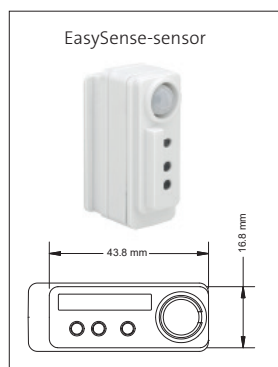

Opaal / Opal

Wattage Wattage	Kleur Colour	Diameter (mm) Diameter (mm)	Lumen* Lumen*	kg kg	Noodvoorz. (u) Emergency (h)	Artikelnr. Article number	Dali Dali	Casambi Casambi	EasySense EasySense
18w	3000k	350	2225	3,2	1/3	26006_OP.35.30	26006_OP.35.32	26006_OP.35.35	26006_OP.35.37**
36w	3000k	600	4445	4,4	1/3	26006_OP.60.30	26006_OP.60.32	26006_OP.60.35	26006_OP.60.37
65w	3000k	900	8030	6,5	1/3	26006_OP.90.30	26006_OP.90.32	26006_OP.90.35	26006_OP.90.37
90w	3000k	1200	11.115	9,0	1/3	26006_OP.120.30	26006_OP.120.32	26006_OP.120.35	26006_OP.120.37
18w	4000k	350	2330	3,2	1/3	26006_OP.35.40	26006_OP.35.42	26006_OP.35.45	26006_OP.35.47**
36w	4000k	600	4670	4,4	1/3	26006_OP.60.40	26006_OP.60.42	26006_OP.60.45	26006_OP.60.47
65w	4000k	900	8425	6,5	1/3	26006_OP.90.40	26006_OP.90.42	26006_OP.90.45	26006_OP.90.47
90w	4000k	1200	11.670	9,0	1/3	26006_OP.120.40	26006_OP.120.42	26006_OP.120.45	26006_OP.120.47

_ W=wit / B=zwart / G=grijs

_ W=white / B=black / G=grey

* Lichtstroom van armatuur, tolerantie van +/- 10%

* Luminaire luminous flux, tolerance of +/- 10%

** EasySense diameter 400mm

** EasySense diameter 400mm

Opties:

- Geïntegreerde bewegingssensor
- EasySense-sensor

Options:

- Integrated motionsensor
- EasySense-sensor

26006_M.35.30

18W 3000K 2340lm
ηLB 100%