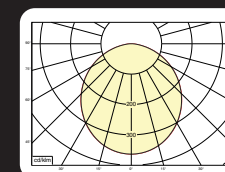

26006_M.35.30

18W 3000K 2340lm
ηLB 100%