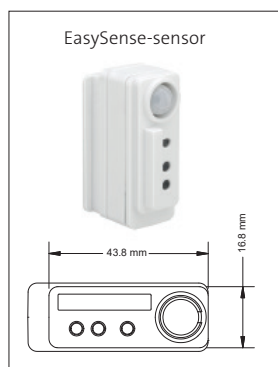

_ W=wit / B=zwart / G=grijs

_ W=white / B=black / G=grey

* Lichtstroom van armatuur, tolerantie van +/- 10%

* Luminaire luminous flux, tolerance of +/- 10%

** EasySense diameter 400mm

** EasySense diameter 400mm