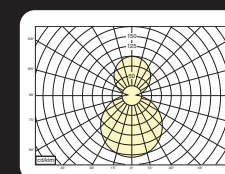

26004_M.350.30

16w-12w 3000K 2080/1560lm
ηLB 100%