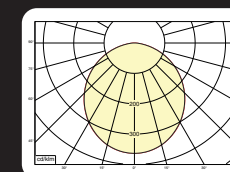

26006_M.35.TW

18W 2700-6500K 2340lm
ηLB 100%