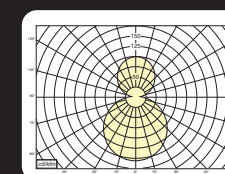

Opaal / Opal

Wattage Wattage	Kleur Colour	Lumen* Lumen*	Lengte (mm) Length (mm)	Breedte(mm) Width(mm)	kg kg	Artikelnr. Article number	Dali Dali	Casambi Casambi	EasySense EasySense
16w-10w	3000k	2000/1250	400	400	3,7	26016_OP.40.30	26016_OP.40.32	26016_OP.40.35	26016_OP.40.37
34w-16w	3000k	4250/2000	600	600	4,9	26016_OP.60.30	26016_OP.60.32	26016_OP.60.35	26016_OP.60.37
60w-23w	3000k	7500/2875	900	900	7,0	26016_OP.90.30	26016_OP.90.32	26016_OP.90.35	26016_OP.90.37
16w-10w	4000k	2100/1315	350	350	3,7	26016_OP.35.40	26016_OP.35.42	26016_OP.35.45	26016_OP.35.47
34w-16w	4000k	4465/2100	600	600	4,9	26016_OP.60.40	26016_OP.60.42	26016_OP.60.45	26016_OP.60.47
60w-23w	4000k	7875/3020	900	900	7,0	26016_OP.90.40	26016_OP.90.42	26016_OP.90.45	26016_OP.90.47

_ W=wit / B=zwart / G=grijs

_ W=white / B=black / G=grey

* Lichtstroom van armatuur, tolerantie van +/- 10%

* Luminaire luminous flux, tolerance of +/- 10%

26016_M.40.30
16W-10w 3000K 2100-1315lm
ηLB 100%