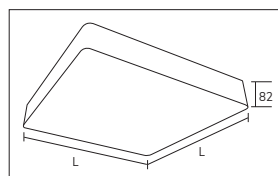

Opaal / Opal

Wattage Wattage	Kleur Colour	Lumen* Lumen*	Lengte (mm) Length (mm)	Breedte(mm) Width(mm)	kg kg	Artikelnr. Article number	Dali Dali	Casambi Casambi	EasySense EasySense
16w-10w	3000k	2000/1250	400	400	3,7	26016_OP.40.30	26016_OP.40.32	26016_OP.40.35	26016_OP.40.37
34w-16w	3000k	4250/2000	600	600	4,9	26016_OP.60.30	26016_OP.60.32	26016_OP.60.35	26016_OP.60.37
60w-23w	3000k	7500/2875	900	900	7,0	26016_OP.90.30	26016_OP.90.32	26016_OP.90.35	26016_OP.90.37
16w-10w	4000k	2100/1315	350	350	3,7	26016_OP.35.40	26016_OP.35.42	26016_OP.35.45	26016_OP.35.47
34w-16w	4000k	4465/2100	600	600	4,9	26016_OP.60.40	26016_OP.60.42	26016_OP.60.45	26016_OP.60.47
60w-23w	4000k	7875/3020	900	900	7,0	26016_OP.90.40	26016_OP.90.42	26016_OP.90.45	26016_OP.90.47

_ W=wit / B=zwart / G=grijs

_ W=white / B=black / G=grey

* Lichtstroom van armatuur, tolerantie van +/- 10%

* Luminaire luminous flux, tolerance of +/- 10%

26016_M.40.30
16W-10w 3000K 2100-1315lm
ηLB 100%