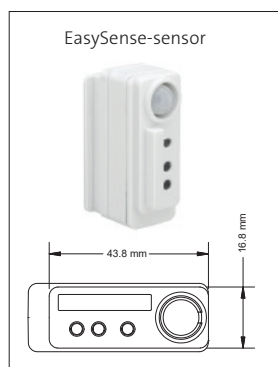

Opaal / Opal

Wattage Wattage	Kleur Colour	Lumen* Lumen*	Lengte (mm) Length (mm)	Breedte(mm) Width(mm)	kg kg	Artikelnr. Article number	Dali Dali	Casambi Casambi	EasySense EasySense
16w-10w	3000k	2000/1250	400	400	3,7	26016_OP.40.30	26016_OP.40.32	26016_OP.40.35	26016_OP.40.37
34w-16w	3000k	4250/2000	600	600	4,9	26016_OP.60.30	26016_OP.60.32	26016_OP.60.35	26016_OP.60.37
60w-23w	3000k	7500/2875	900	900	7,0	26016_OP.90.30	26016_OP.90.32	26016_OP.90.35	26016_OP.90.37
16w-10w	4000k	2100/1315	350	350	3,7	26016_OP.35.40	26016_OP.35.42	26016_OP.35.45	26016_OP.35.47
34w-16w	4000k	4465/2100	600	600	4,9	26016_OP.60.40	26016_OP.60.42	26016_OP.60.45	26016_OP.60.47
60w-23w	4000k	7875/3020	900	900	7,0	26016_OP.90.40	26016_OP.90.42	26016_OP.90.45	26016_OP.90.47

_ W=wit / B=zwart / G=grijs

_ W=white / B=black / G=grey

* Lichtstroom van armatuur, tolerantie van +/- 10%

* Luminaire luminous flux, tolerance of +/- 10%

26016_M.40.30
16W-10w 3000K 2100-1315lm
ηLB 100%