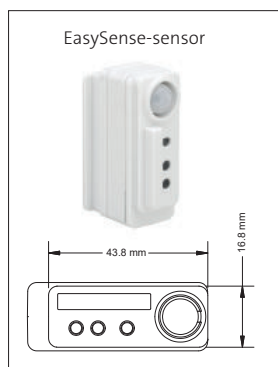

Opaal / Opal

Wattage Wattage	Kleur Colour	Lumen* Lumen*	Lengte (mm) Length (mm)	Breedte(mm) Width(mm)	kg	Noodvoorz. (u) Emergency (h)	Artikelnr. Article number	Dali Dali	Casambi Casambi	EasySense EasySense
16w	3000k	2000	400	400	3,2	1/3	26010_OP.40.30	26010_OP.40.32	26010_OP.40.35	26010_OP.40.37
34w	3000k	4250	600	600	4,4	1/3	26010_OP.60.30	26010_OP.60.32	26010_OP.60.35	26010_OP.60.37
60w	3000k	7500	900	900	6,5	1/3	26010_OP.90.30	26010_OP.90.32	26010_OP.90.35	26010_OP.90.37
16w	4000k	2100	400	400	3,2	1/3	26010_OP.40.40	26010_OP.40.42	26010_OP.40.45	26010_OP.40.47
34w	4000k	4465	600	600	4,4	1/3	26010_OP.60.40	26010_OP.60.42	26010_OP.60.45	26010_OP.60.47
60w	4000k	7875	900	900	6,5	1/3	26010_OP.90.40	26010_OP.90.42	26010_OP.90.45	26010_OP.90.47

_ W=wit / B=zwart / G=grijs

_ W=white / B=black / G=grey

* Lichtstroom van armatuur, tolerantie van +/- 10%

* Luminaire luminous flux, tolerance of +/- 10%

Opties:

- Geïntegreerde bewegingssensor
- EasySense-sensor

Options:

- Integrated motionsensor
- EasySense-sensor

26010_M.40.30
16W 3000K 2100lm
ηLB 100%