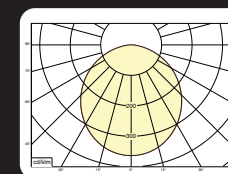

26010_M.40.30
16W 3000K 2100lm
ηLB 100%