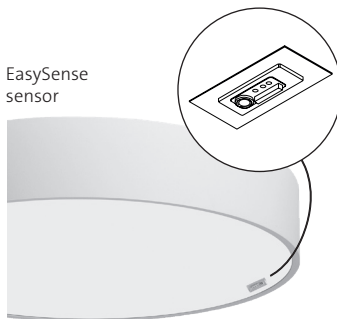

# Aeros

Rond opbouw LED armatuur gemaakt uit wit gelakt (RAL 9003) aluminium (optioneel zwart RAL 9005 of zilvergrijs RAL 9006). Homogeen verlichte diffuser van dual satin opaal PMMA of Microprisma. Gelijke licht dichtheid tussen verschillende afmetingen. De EasySense-sensor combineert beweging- en daglichtregeling. Tot 40 sensoren kunnen draadloos worden gegroepeerd. Geschikt voor toepassing in onder andere winkelcentra, culturele gebouwen of kantoren. Onderhoudsarm en hoge levensduurverwachting (50.000 uur L90B10). Kleur stabiliteit, Mac Adam <3. Vijf jaar garantie.

Round surface mounted luminaire made of white (RAL 9003) painted aluminium (optionally black RAL 9005 or silver grey RAL 9006). Completely homogeneously illuminated with dual satinised PMMA cover or micro prisma diffuser. The EasySense sensor combines occupancy sensing, daylight harvesting and task tuning. Up to 40 sensors can be grouped wireless. Suitable for shopping centres, social and cultural amenities or representation areas. Low maintenance and high life expectancy (50.000 hours L90B10). Colour stability, Mac Adam <3. Warranty five years.