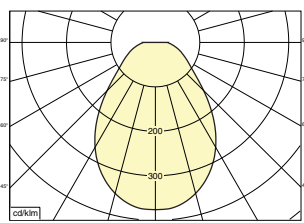

23013W.31A.RGBW
31w 2180lm
ηLB 72%