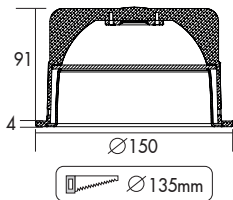

Wattage Watts	Lumen* Lumen*	CRI CRI	Gewicht (kg) Weight (kg)	48VDC 48VDC	220-240VDC 220-240VDC	Casambi Casambi
22w	1690	>90	0,9	23013W.22A.RGBW	23013W.22D.RGBW	23013W.22C.RGBW
31w	2180	>90	0,9	23013W.31A.RGBW	23013W.31D.RGBW	23013W.31C.RGBW