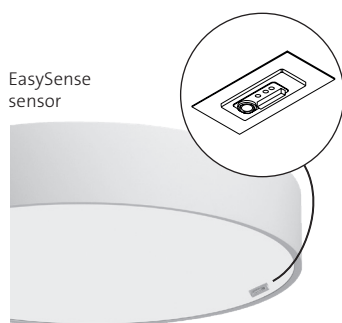

Aeros

Rond pendel LED armatuur gemaakt uit wit gelakt (RAL 9003) aluminium (optioneel zwart RAL 9005 of zilvergrijs RAL 9006). Homogeen verlichte diffuser van dual satin opaal PMMA of Microprisma. Gelijke licht dichtheid tussen verschillende afmetingen. De EasySense-sensor combineert beweging- en daglichtregeling. Tot 40 sensoren kunnen draadloos worden gegroepeerd. Geschikt voor toepassing in onder andere winkelcentra, culturele gebouwen of kantoren. Wordt geleverd inclusief pendel accessoires: staalkabels (3m) en snoer (3,5m). Onderhoudsarm en hoge levensduurverwachting (50.000 uur L80B10). Kleur stabiliteit, Mac Adam <3. Vijf jaar garantie.

Round pendant luminaire made of white (RAL 9003) painted aluminium (optionally black RAL 9005 or silver grey RAL 9006). Completely homogeneously illuminated with dual satinised PMMA cover or micro prisma diffuser. The EasySense sensor combines occupancy sensing, daylight harvesting and task tuning. Up to 40 sensors can be grouped wireless. Suitable for shopping centres, social and cultural amenities or representation areas. Delivered including pendant suspension, steel cables (3m) and mains cable (3,5m). Low maintenance and high life expectancy (50.000 hours L80B10). Colour stability, Mac Adam <3. Warranty five years.