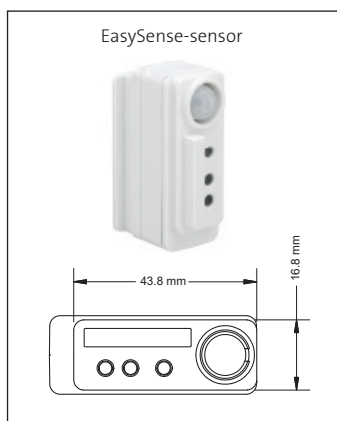

Opaal / Opal

Wattage Wattage	Kleur Colour	Diameter (mm) Diameter (mm)	Lumen* Lumen*	kg kg	Noodvoorz. (u) Emergency (h)	Artikelnr. Article number	Dali Dali
18w	3000k	350	2170	3,2	1/3	26006_OP.35.30	26006_OP.35.32
36w	3000k	600	4345	4,4	1/3	26006_OP.60.30	26006_OP.60.32
60w	3000k	900	7255	6,5	1/3	26006_OP.90.30	26006_OP.90.32
90w	3000k	1200	10.880	9,0	1/3	26006_OP.120.30	26006_OP.120.32
18w	4000k	350	2280	3,2	1/3	26006_OP.35.40	26006_OP.35.42
36w	4000k	600	4560	4,4	1/3	26006_OP.60.40	26006_OP.60.42
60w	4000k	900	7620	6,5	1/3	26006_OP.90.40	26006_OP.90.42
90w	4000k	1200	11.425	9,0	1/3	26006_OP.120.40	26006_OP.120.42

_ W=wit / B=zwart / G=grijs

_ W=white / B=black / G=grey

*Lichtstroom van armatuur, tolerantie van +/- 10%

*Luminaire luminous flux, tolerance of +/- 10%

Opties:

- Geïntegreerde bewegingssensor
- EasySense-sensor

Options:

- Integrated motionsensor
- EasySense-sensor