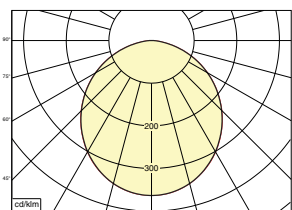

26006_M.35.30
18W 3000K 2280lm
ηLB 100%