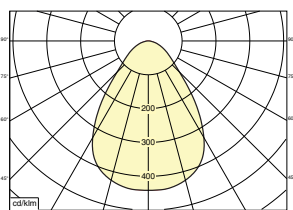

\* Lichtstroom van armatuur, tolerantie van +/- 10%

\* Luminaire luminous flux, tolerance of +/- 10%

**Opties:**

- 1,5 meter snoer met 3-polige Shuko stekker
- 0,5 meter snoer + GST18i3 connector
- Andere RAL kleur
- 2700K, 3500k, 5000k of hogere CRI waarde 90/97
- Vlees, brood of Crisp White
- IP65

**Options:**

- 1,5m cable with Shuko 3-pin plug
- 0,5 meter cable + GST18i3 connector
- Different RAL color
- 2700k, 3500k, 5000k or higher CRI values 90/97
- Meat, bread or Crisp White
- IP65

Levensduurverwachting (uren) Life expectancy (hours)		
Watt	L80B10	L90B10
9	168.000	79.000
12	166.000	78.000
18	149.000	70.000
25	135.000	64.000
33	120.000	57.000
39	115.000	54.000