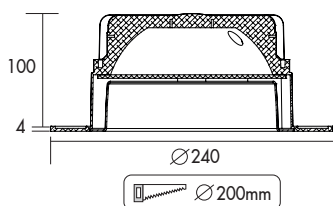

## Marici 240 EasySense Darklight

Ronde LED downlight met een lage inbouwhoogte. Voorzien van trompetvormige darklight reflector van 99,98% hoogglans aluminium met brede bundel (>79°) en hoge efficiency (max 142lm/w) met CRI>80. Zeer lage verblinding (UGR<20) en minimale helderheid door uniek darklight reflector ontwerp. Wit gelakte (RAL 9003) aluminium behuizing. Wordt geleverd inclusief externe driver. De EasySense-sensor combineert beweging- en daglichtregeling. Tot 40 sensoren kunnen draadloos worden gegroepeerd. Directe aansluiting op 220-240VAC. Snelle en eenvoudige montage met veren. Onderhoudsarm en hoge levensduurverwachting. Kleur stabiliteit, Mac Adam <3. Vijf jaar garantie.

Round LED downlight with shallow build-in height. Trumpet shaped darklight reflector made of 99,98% specular aluminium with wide beam angle (>79°) with high efficiency (max 142lm/w) and CRI>80. Very low glare (UGR<20) and minimal brightness due to unique darklight reflector design. White painted die cast aluminium body (RAL9003). Delivered including external driver. The EasySense sensor combines occupancy sensing, daylight harvesting and task tuning. Up to 40 sensors can be grouped wireless. Direct connection to 220-240VAC. Low maintenance and high life expectancy. Color stability, Mac Adam <3. Fast and easy mounting with springs. Five years warranty.