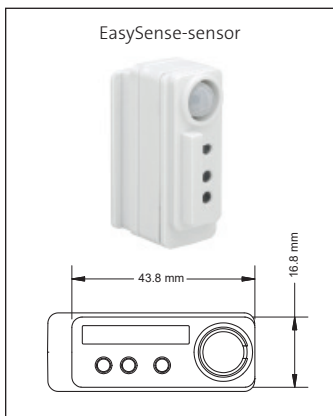

## Marici 240 EasySense Darklight

Ronde LED downlight met een lage inbouwhoogte. Voorzien van trompetvormige darklight reflector van 99,98% hoogglans aluminium met brede bundel (>79°) en hoge efficiency (max 142lm/w) met CRI>80. Zeer lage verblinding (UGR<20) en minimale helderheid door uniek darklight reflector ontwerp. Wit gelakte (RAL 9003) aluminium behuizing. Wordt geleverd inclusief externe driver. De EasySense-sensor combineert beweging- en daglichtregeling. Tot 40 sensoren kunnen draadloos worden gegroepeerd. Directe aansluiting op 220-240VAC. Snelle en eenvoudige montage met veren. Onderhoudsarm en hoge levensduurverwachting. Kleur stabiliteit, Mac Adam <3. Vijf jaar garantie.

Round LED downlight with shallow build-in height. Trumpet shaped darklight reflector made of 99,98% specular aluminium with wide beam angle (>79°) with high efficiency (max 142lm/w) and CRI>80. Very low glare (UGR<20) and minimal brightness due to unique darklight reflector design. White painted die cast aluminium body (RAL9003). Delivered including external driver. The EasySense sensor combines occupancy sensing, daylight harvesting and task tuning. Up to 40 sensors can be grouped wireless. Direct connection to 220-240VAC. Low maintenance and high life expectancy. Color stability, Mac Adam <3. Fast and easy mounting with springs. Five years warranty.

\* Lichtstroom van armatuur, tolerantie van +/- 10%

\* Luminaire luminous flux, tolerance of +/- 10%

**Opties:**

- 1,5 meter snoer met 3-polige Shuko stekker
- 0,5 meter snoer + GST18i3 connector
- Andere RAL kleur
- 2700K, 3500k, 5000k of hogere CRI waarde 90/97
- Vlees, brood of Crisp White
- IP65