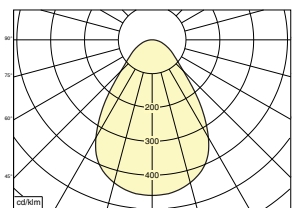

62022W.1230.W
12w 3000k 1565lm
ηLB 74%