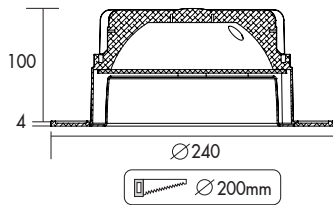

Marici 240 White

Ronde LED downlight met een lage inbouwhoogte. Voorzien van decoratieve aluminium (99,9%) witte reflector (UGR<18). Gesatineerde PS Microprisma afscherming voor extra comfort. Zeer geschikt als basis verlichting in gangen of kantoren. Zeer brede bundel (73°) en hoge efficiency (max 125lm/w) met CRI>80. Wit gelakte (RAL 9003) aluminium behuizing. Wordt geleverd inclusief externe driver. Directe aansluiting op 220-240VAC. Onderhoudsarm en hoge levensduurverwachting. Kleur stabiliteit, Mac Adam <3. Vijf jaar garantie.

Round LED downlight with shallow build-in height. High gloss aluminum reflector (99,9%) with white finish (UGR<18). Extra wide beam angle (73°) and high efficiency (max 125lm/w) with CRI>80. Satinated PS Microprism diffuser for high comfort. White painted aluminum die cast body (RAL9003). Very suitable as general lighting in hallways and offices. Delivered including external driver. Direct connection to 220-240VAC. Low maintenance and high life expectancy. Colour stability, Mac Adam <3. Fast and easy mounting with springs. Five years warranty.