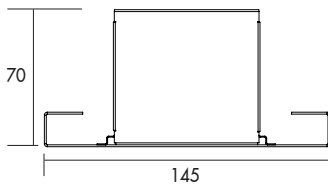

Opties:

- Daglicht en bewegingsregeling
- M625 plafondmaat
- 5000k
- CRI>90

Options:

- Daylight and motion control sensor
- M625 ceiling size
- 5000k
- CRI>90