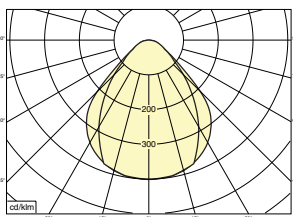

Wattage Watts	Kleur Colour	Lumen* Lumen*	CRI (Ra) CRI (Ra)	Lengte (mm) Length (mm)	Breedte (mm) Width (mm)	Hoogte (mm) Height (mm)	kg	Noodvoorz. (u) Emergency (h)	Artikel nr. Article no.
18w	2700k - 6500k	2265	>80	595	145	70	2	1	23010M.18.TW
36w	2700k - 6500k	4525	>80	1195	145	70	4	1	23010M.36.TW
46w	2700k - 6500k	5660	>80	1495	145	70	5	1	23010M.46.TW

*Lichtstroom van armatuur, tolerantie van +/- 10%

*Luminaire luminous flux, tolerance of +/- 10%

Opties:

- Daglicht en bewegingsregeling
- M625 plafondmaat
- 5000k
- CRI>90

Options:

- Daylight and motion control sensor
- M625 ceiling size
- 5000k
- CRI>90