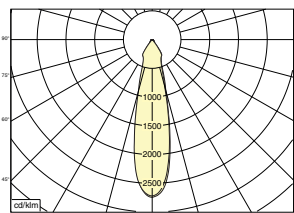

20600B.12.24.30
12w 3000k 1775lm 24°
ηLB 87%