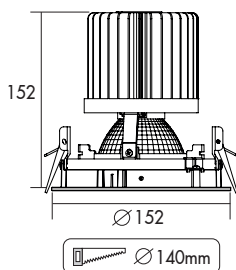

Wattage Watts	Kleur Colour	Lumen Lumen	CRI	Graden Degree	Gewicht (kg) Weight (kg)	Noodvoorz. (u) Emergency (h)	Artikel nr.* Article no.*	1-10V 1-10V	Dali
9w	3000k	1150	>80	20°	1,6	1/3	20042FB.0920.30	20042FB.0920.31	20042FB.0920.32
12w	3000k	1565	>80	20°	1,6	1/3	20042FB.1220.30	20042FB.1220.31	20042FB.1220.32
18w	3000k	2150	>80	20°	1,6	1/3	20042FB.1820.30	20042FB.1820.31	20042FB.1820.32
25w	3000k	2900	>80	20°	1,6	1/3	20042FB.2520.30	20042FB.2520.31	20042FB.2520.32
33w	3000k	3585	>80	20°	1,6	1/3	20042FB.3320.30	20042FB.3320.31	20042FB.3320.32
39w	3000k	4070	>80	20°	1,6	1/3	20042FB.3920.30	20042FB.3920.31	20042FB.3920.32
9w	3000k	1150	>80	40°	1,6	1/3	20042FB.0940.30	20042FB.0940.31	20042FB.0940.32
12w	3000k	1565	>80	40°	1,6	1/3	20042FB.1240.30	20042FB.1240.31	20042FB.1240.32
18w	3000k	2150	>80	40°	1,6	1/3	20042FB.1840.30	20042FB.1840.31	20042FB.1840.32
25w	3000k	2900	>80	40°	1,6	1/3	20042FB.2540.30	20042FB.2540.31	20042FB.2540.32
33w	3000k	3585	>80	40°	1,6	1/3	20042FB.3340.30	20042FB.3340.31	20042FB.3340.32
39w	3000k	4070	>80	40°	1,6	1/3	20042FB.3940.30	20042FB.3940.31	20042FB.3940.32
9w	4000k	1210	>80	20°	1,6	1/3	20042FB.0920.40	20042FB.0920.41	20042FB.0920.42
12w	4000k	1650	>80	20°	1,6	1/3	20042FB.1220.40	20042FB.1220.41	20042FB.1220.42
18w	4000k	2260	>80	20°	1,6	1/3	20042FB.1820.40	20042FB.1820.41	20042FB.1820.42
25w	4000k	3045	>80	20°	1,6	1/3	20042FB.2520.40	20042FB.2520.41	20042FB.2520.42
33w	4000k	3765	>80	20°	1,6	1/3	20042FB.3320.40	20042FB.3320.41	20042FB.3320.42
39w	4000k	4285	>80	20°	1,6	1/3	20042FB.3920.40	20042FB.3920.41	20042FB.3920.42
9w	4000k	1210	>80	40°	1,6	1/3	20042FB.0940.40	20042FB.0940.41	20042FB.0940.42
12w	4000k	1650	>80	40°	1,6	1/3	20042FB.1240.40	20042FB.1240.41	20042FB.1240.42
18w	4000k	2260	>80	40°	1,6	1/3	20042FB.1840.40	20042FB.1840.41	20042FB.1840.42
25w	4000k	3045	>80	40°	1,6	1/3	20042FB.2540.40	20042FB.2540.41	20042FB.2540.42
33w	4000k	3765	>80	40°	1,6	1/3	20042FB.3340.40	20042FB.3340.41	20042FB.3340.42
39w	4000k	4285	>80	40°	1,6	1/3	20042FB.3940.40	20042FB.3940.41	20042FB.3940.42