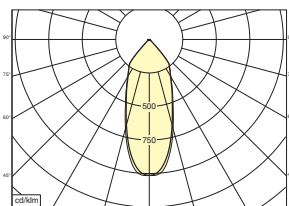

20042FB.2540.30

25w 3000k 40° 2900lm
ηLB 72%