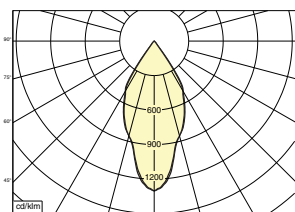

23007W.13.30
13w 3000k 1600lm
ηLB 83%