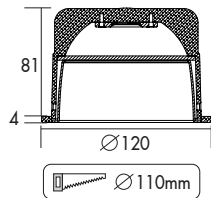

Marici 120 Darklight

Ronde miniatuur LED downlight met een lage inbouwhoogte. Voorzien van trompetvormige darklight reflector van 99,98% hoogglans aluminium met medium bundel (>50°) en hoge efficiency (max 147lm/w) met CRI>80. Zeer lage verblinding (UGR<17) en minimale helderheid door uniek darklight reflector ontwerp. Wit gelakte (RAL 9003) aluminium behuizing. Snelle montage met veren. Wordt geleverd inclusief externe driver. Directe aansluiting op 220-240VAC. Snelle en eenvoudige montage met veren. Onderhoudsarm en hoge levensduurverwachting. Kleur stabiliteit, Mac Adam <3. Vijf jaar garantie.

Round miniature LED downlight with shallow build-in height. Trumpet shaped darklight reflector made of 99,98% specular aluminium with medium beam angle (>50°) and high efficiency (max 147lm/w) with CRI>80. Very low glare (UGR<17) and minimal brightness due to unique darklight reflector design. White painted die cast aluminum body (RAL9003). Delivered including external driver. Direct connection to 220-240VAC. Low maintenance and high life expectancy. Color stability, Mac Adam <3. Fast and easy mounting with springs. Five years warranty.