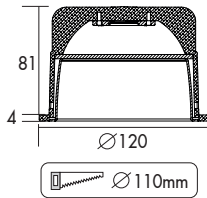

Marici 120 White

Ronde miniatuur LED downlight met een lage inbouwhoogte. Voorzien van decoratieve aluminium (99,9%) wit gelakte reflector met brede uitstraling >66° (UGR<21) en hoge efficiency (max 126lm/w) met CRI>80. Gesatineerde PS Microprisma afscherming voor extra comfort. Wit gelakte (RAL 9003) aluminium behuizing. Wordt geleverd inclusief externe driver. Directe aansluiting op 220-240VAC. Snelle en eenvoudige montage met veren. Onderhoudsarm en hoge levensduurverwachting. Kleur stabiliteit, Mac Adam <3. Vijf jaar garantie.

Round miniature LED downlight with shallow build-in height. White painted aluminium reflector (99,9%) with wide beam angle >66° (UGR<21) and high efficiency (max 126lm/w) with CRI>80. Satinated PS Microprisma diffuser for high comfort. White painted die cast aluminum body (RAL9003). Delivered including external driver. Direct connection to 220-240VAC. Low maintenance and high life expectancy. Colour stability, Mac Adam <3. Fast and easy mounting with springs. Five years warranty.