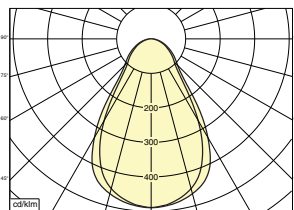

Options:

- 1,5m cable with Shuko 3-pin plug
- 0,5 meter cable + GST18i3 connector (non - dimmable)
- 0,5 meter cable + GST18i3 and BST14i2 connector (dim)
- 0,5 meter cable + GST18i5 Blue connector male (dim)
- Different RAL color
- 2700k, 3500k, 5000k or higher CRI values 90/97
- Meat, bread or Crisp White
- IP65

Levensduurverwachting (uren)		
Life expectancy (hours)		
Watt	L80B10	L90B10
5	154.000	73.000
9	149.000	70.000
13	126.000	60.000
19	112.000	53.000
28	92.000	44.000