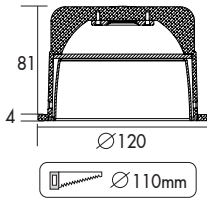

Wattage Watts	Lumen* Lumen*	CRI CRI	Gewicht (kg) Weight (kg)	48VDC 48VDC	220-240VAC 220-240VAC	Casambi Casambi
22w	1660	>90	0,75	23008W.22D.RGBM	23008W.22A.RGBM	23008W.22C.RGBM
31w	2160	>90	0,75	23008W.31D.RGBM	23008W.31A.RGBM	23008W.31C.RGBM