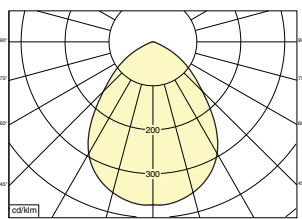

Wattage Watts	Lumen* Lumen*	CRI CRI	Gewicht (kg) Weight (kg)	48VDC 48VDC	220-240VAC 220-240VAC	Casambi Casambi
22w	1660	>90	0,75	23008W.22D.RGBM	23008W.22A.RGBM	23008W.22C.RGBM
31w	2160	>90	0,75	23008W.31D.RGBM	23008W.31A.RGBM	23008W.31C.RGBM

* Lichtstroom van armatuur, tolerantie van +/- 10%

* Luminaire luminous flux, tolerance of +/- 10%

Options:

- GST18i5 connector
- Andere RAL kleur
- IP65

Options:

- GST18i5 connector
- Different RAL color
- IP65