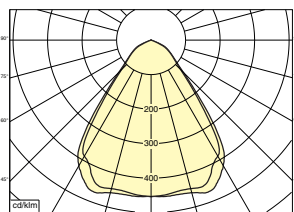

23008W.13.40
13w 4000k 1540lm
ηLB 76%