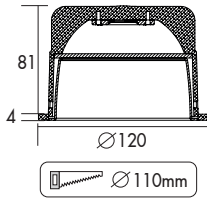

Marici 120 Specular

Ronde miniatuur LED downlight met een lage inbouwhoogte. Voorzien van decoratieve aluminium (99,9%) hoogglans reflector met brede uitstraling 77°(UGR<18) en hoge efficiency (max 134lm/w) met CRI>80. Gesatineerde PS Microprisma afscherming voor extra comfort. Wit gelakte (RAL 9003) aluminium behuizing. Wordt geleverd inclusief externe driver. Directe aansluiting op 220-240VAC. Snelle en eenvoudige montage met veren. Onderhoudsarm en hoge levensduurverwachting. Kleur stabiliteit, Mac Adam <3. Vijf jaar garantie.

Round miniature LED downlight with shallow build-in height. High gloss aluminium reflector (99,9%) with wide beam angle 77° (UGR<18) and high efficiency (max 134lm/w) with CRI>80. Satinated PS Microprisma diffuser for high comfort. White painted die cast aluminum body (RAL9003). Delivered including external driver. Direct connection to 220-240VAC. Low maintenance and high life expectancy. Colour stability, Mac Adam <3. Fast and easy mounting with springs. Five years warranty.

* Lichtstroom van armatuur, tolerantie van +/- 10%

* Luminaire luminous flux, tolerance of +/- 10%

Opties:

- 1,5 meter snoer met 3-polige Shuko stekker
- 0,5 meter snoer + GST18i3 connector (niet - dimbaar)
- 0,5 meter snoer + GST18i3 and BST14i2 connector (dim)
- 0,5 meter snoer + GST18i5 Blue connector male (dim)
- Andere RAL kleur
- 2700k, 3500k, 5000k of hogere CRI waarde 90/97
- Vlees, brood of Crisp White
- IP65