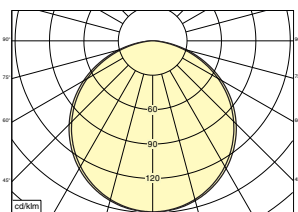

61025.27K
20w 2700k 1020lm
ηLB 37%