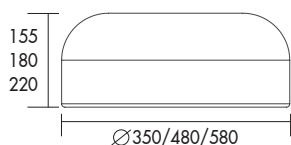

Wattage	Kleur	Lumen*	CRI (Ra)	Diameter (mm)	Hoogte (mm)	Gewicht (kg)	Artikel nr.	Triac dim	1-10V	Dali
Watts	Colour	Lumen*	CRI (Ra)	Diameter (mm)	Height (mm)	Weight (kg)	Article no.	Triac dim	1-10V	Dali
20w	2700k	1020lm	>80	350	155	1,2	61025.27K	61025.27K.1	61025.27K.2	61025.27K.3
20w	2700k	1075lm	>80	480	180	1,6	61026.27k	61026.27k.1	61026.27k.2	61026.27k.3
20w	2700k	1185lm	>80	580	220	2,2	61022.27k	61022.27k.1	61022.27k.2	61022.27k.3