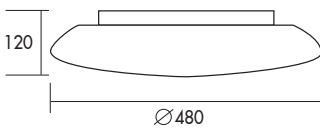

## Corona 480

Decoratief glazen opbouwarmatuur met gebogen vorm wand of plafond montage. Zeer brede bundel >130° en subtiel aandeel indirecte verlichting door overhangende rand. Hoog rendement LEDs (CRI>80). Afscherming vervaardigd uit zeer hoogwaardig 3-laags mond geblazen opaal-triplex-glas zijden mat. Montageplaat uit witgelakt plaatstaal. Voorzien van kroonsteen voor doorvoerbedrading via achterzijde van het armatuur. Diffuser eenvoudig te monteren met 3 schroeven. O.a. toepasbaar als basisverlichting in trappenhallen en gangen. Onderhoudsarm en hoge levensduurverwachting (50.000 uur L80B10). Kleur stabiliteit, Mac Adam <3. Vijf jaar garantie.

*Decorative glass surface mounted luminaire with curved shape for wall or ceiling. High efficiency LEDs. Wide beam angle >130° with subtle portion indirect light (CRI>80). Diffuser made of high grade 3-layer Opal-Triplex-Glass with silk matt finish. Mounting plate made of white painted (RAL 9003) sheet metal. With internal connector block for through-wiring via the back side of the luminaire. Easy diffuser mounting with three screws. Applicable in corridors and stair houses. Low maintenance and high life expectancy (50.000 hours L80B10). Colour stability, Mac Adam <3. Five years warranty.*