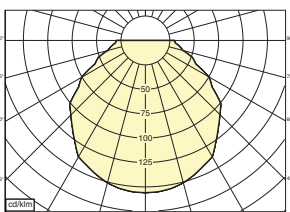

49509W.0060
9W 1010lm 6000k
ηLB 65,6%