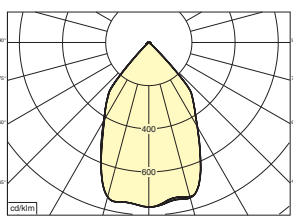

20046W.25.40.30

25w 3000k 40° 3460lm
ηLB 81%

Opties:

- 1,5 meter snoer met 3-polige Schuko stekker
- 0,5 meter snoer + GST18i3 connector (niet - dimbaar)
- 0,5 meter snoer + GST18i3 and BST14i2 connector (dim)
- 0,5 meter snoer + GST18i5 Blue connector male (dim)
- 2700k, 3500k, 5000k of hogere CRI waarde 90/97
- Vlees, brood of Crisp White

Options:

- 1,5m cable with Schuko 3-pin plug
- 0,5 meter cable + GST18i3 connector (non - dimmable)
- 0,5 meter cable + GST18i3 and BST14i2 connector (dim)
- 0,5 meter cable + GST18i5 Blue connector male (dim)
- 2700k, 3500k, 5000k or higher CRI values 90/97
- Meat, bread or Crisp White