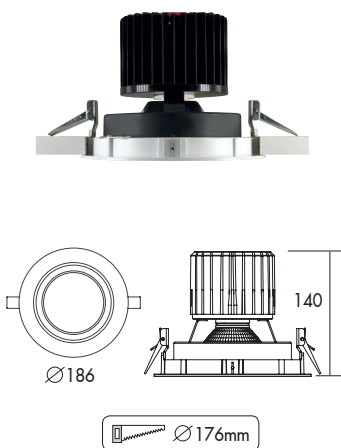

Colombo 186 W

Ronde kardanische LED spot voor krachtige accent- of basisverlichting. 350° draaibaar en 30° kantelbaar. Voorzien van LED met hoge lichtopbrengst (max. 141lm/w). Gefacetteerde hoogglans 99,98% aluminium reflector met helder gehard glazen afscherming. Wit (RAL9003) gelakte gegoten aluminium behuizing. Geschikt als spot verlichting in winkels. Directe aansluiting op 220-240VAC. Onderhoudsarm en hoge levensduurverwachting (50.000 uur L80B10). Kleur stabiliteit, Mac Adam <3. Snelle en eenvoudige montage met veren. Vijf jaar garantie.

Round cardanic LED spot light for powerful general or accent lighting. Rotates through 350° and pivots through 30°. With high efficiency LED (max. 141lm/w). Faceted glossy 99,98% aluminium reflector with clear tempered glass diffuser. very suitable as spot light in shops. Standard available in white (RAL9003) or black (RAL 9005). Direct connection to 220-240VAC. Low maintenance and high life expectancy (50.000 hours L80B10). Colour stability, Mac Adam <3. Fast and easy mounting with springs. Five years warranty.