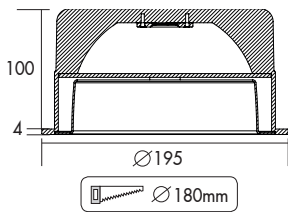

Marici 195 White TW

Tunable white LED downlight met lage inbouwhoogte en dual satin PMMA afscherming. Brede bundel (>79°) en lage verblinding op maximaal vermogen (UGR<20). Wit gelakte aluminium reflector. Tunable white - dynamisch mengen van licht kleur tussen 2700K en 6500K (CRI>85). Wit gelakte (RAL 9003) aluminium behuizing. Zeer geschikt als basis verlichting in scholen, theaters en musea. Wordt geleverd inclusief externe DALI driver. Directe aansluiting op 220-240VAC. Kleurstabiliteit Mac Adam <3. Snelle en eenvoudige montage met veren. Onderhoudsvrij en hoge levensduurverwachting (50.000 uur L80B10). Vijf jaar garantie.

Wattage Watts	Kleur Colour	Lumen* Lumen*	CRI CRI	Gewicht (kg) Weight (kg)	Noodvoorz. (u) Emergency (h)	Artikel nr. Article no.
16w	2700-6500k	1430	>85	1,3	1/3	62009W.16.TWW
22w	2700-6500k	2000	>85	1,3	1/3	62009W.22.TWW
31w	2700-6500k	2740	>85	1,3	1/3	62009W.31.TWW
40w	2700-6500k	3420	>85	1,3	1/3	62009W.40.TWW