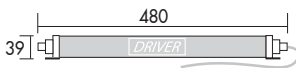

Marici 195 White TW

Tunable white LED downlight met lage inbouwhoogte en dual satin PMMA afscherming. Brede bundel (>79°) en lage verblinding op maximaal vermogen (UGR<20). Wit gelakte aluminium reflector. Tunable white - dynamisch mengen van licht kleur tussen 2700K en 6500K (CRI>85). Wit gelakte (RAL 9003) aluminium behuizing. Zeer geschikt als basis verlichting in scholen, theaters en musea. Wordt geleverd inclusief externe DALI driver. Directe aansluiting op 220-240VAC. Kleurstabiliteit Mac Adam <3. Snelle en eenvoudige montage met veren. Onderhoudsvrij en hoge levensduurverwachting (50.000 uur L80B10). Vijf jaar garantie.

Tunable white modular LED downlight with dual satin PMMA diffuser. Wide beam angle (>79°) and low glare at maximum power (UGR<20). white painted aluminum reflector. Tunable white - dynamic mixing of light colour, linear colour mixing between 2700K and 6500K (CRI>85). White painted aluminum die cast body (RAL9003). Very suitable as general lighting in schools, theatres and museums. Delivered including external DALI driver. Direct connection to 220-240VAC. Colour stability, Mac Adam <3. Low maintenance and high life expectancy (50.000 hours L80B10). Fast and easy mounting with springs. Five years warranty.