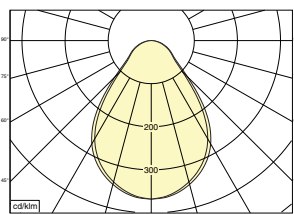

62009W.31.TWW
31w 2700-6500K 2740lm
ηLB 74%